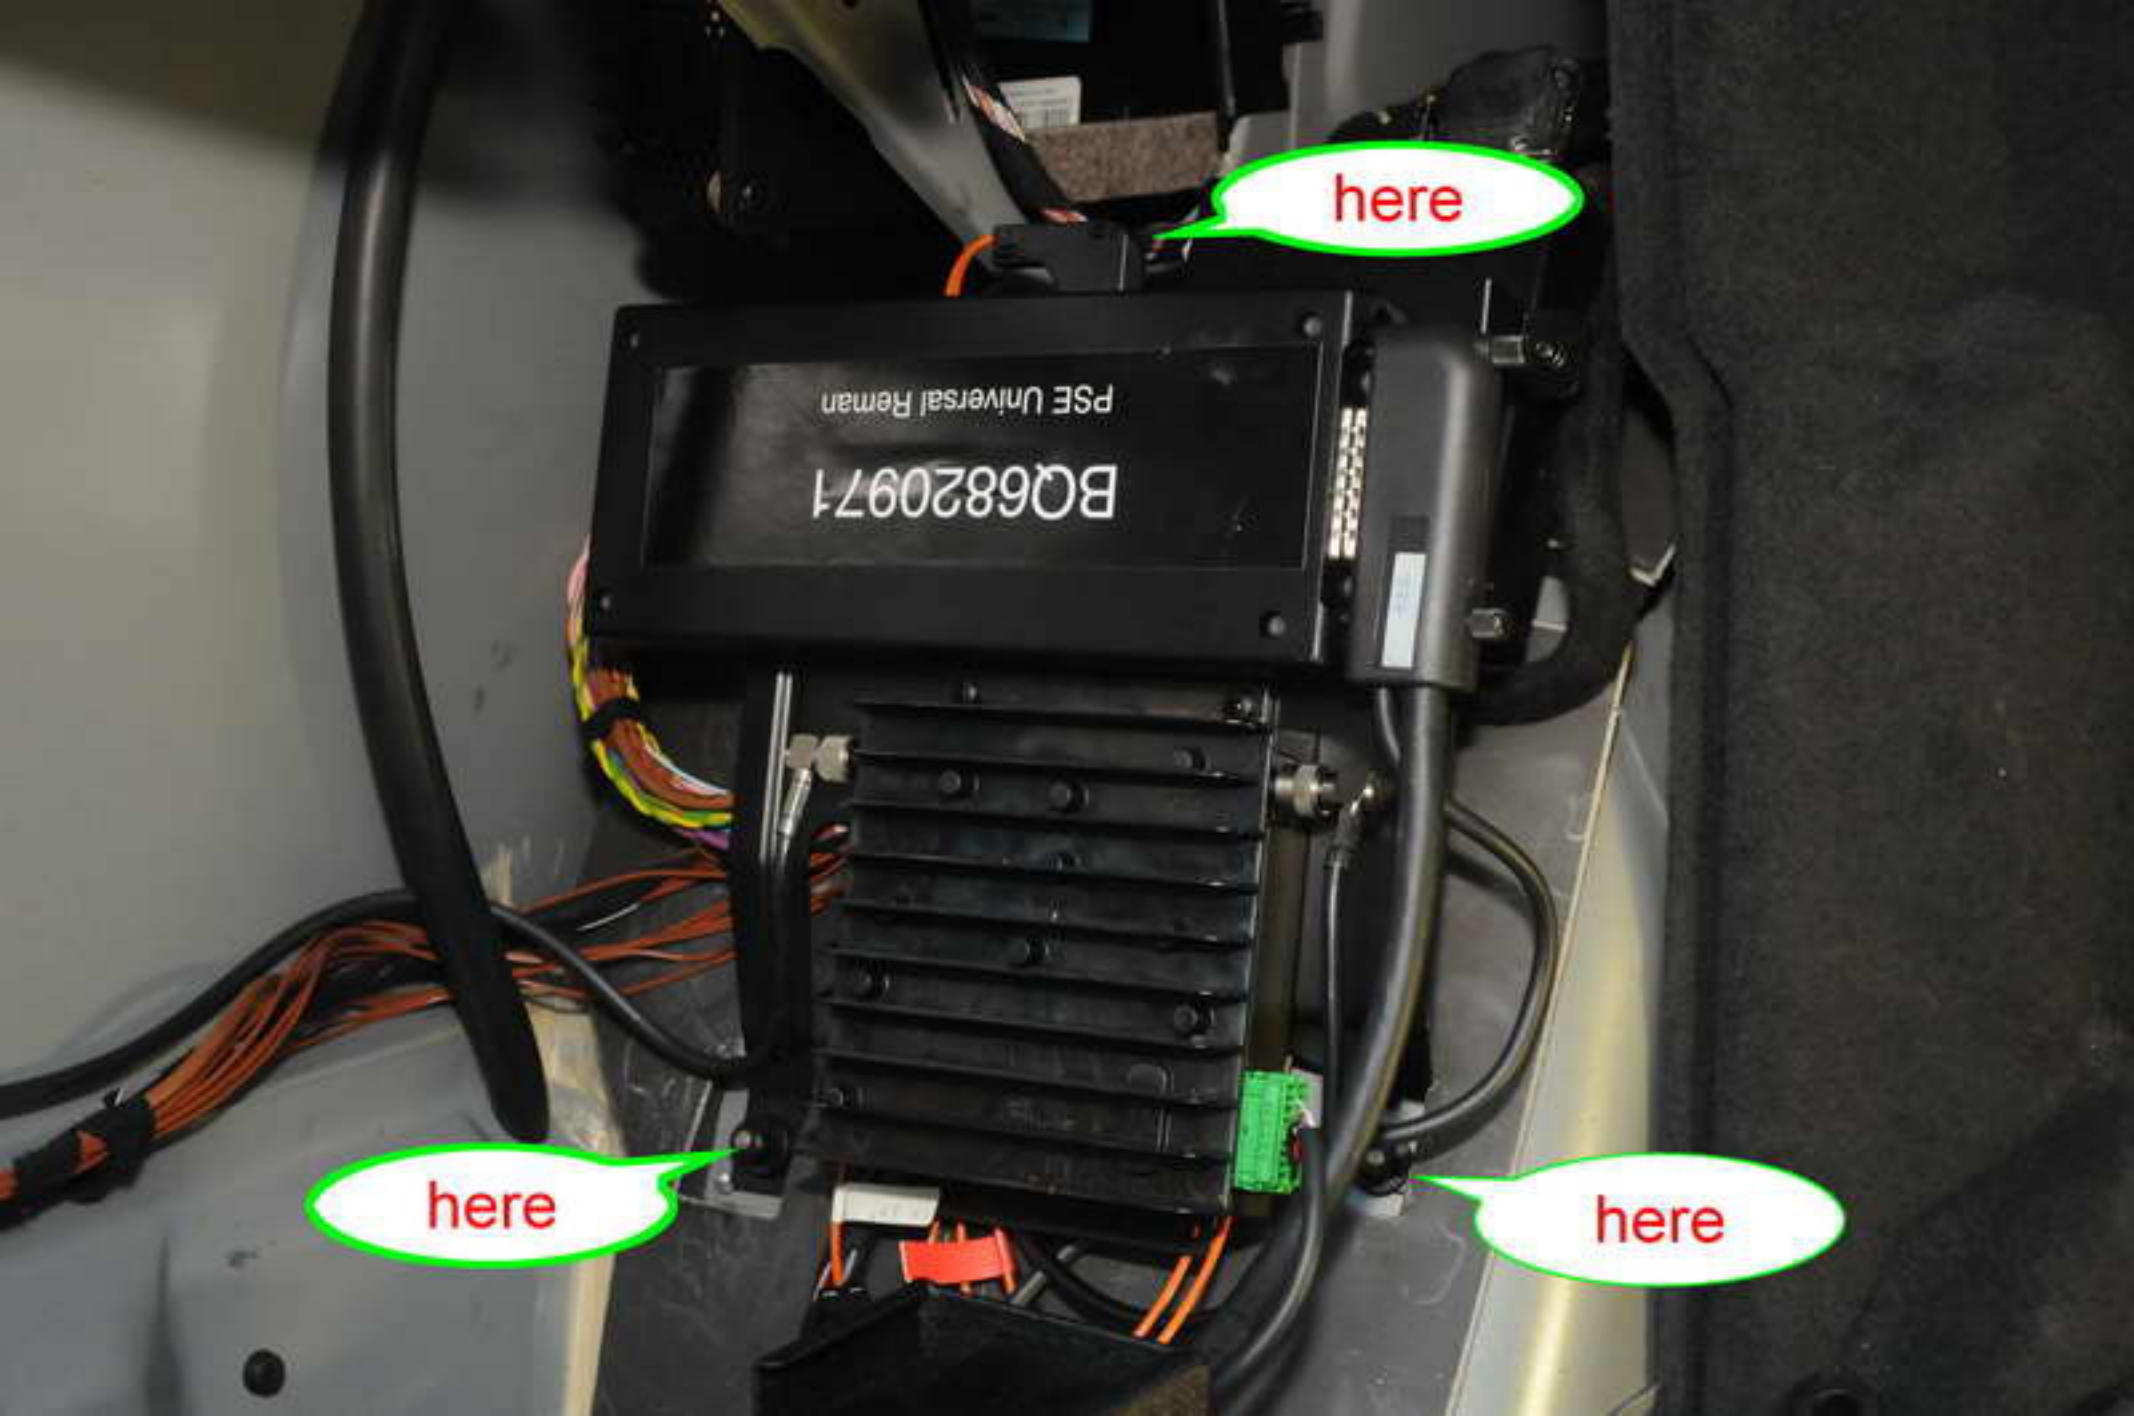

V60 CRADLE ELIMINATOR  
CABLE

BQ6820971

Mercedes-Benz Originalteile - Hersteller Qualität

100 Jahre - mit Qualität

B 6 7 87 5856

BQ6820971

PSE Universal Reman

detach  
this

detach  
this

here

PSE Universal Reman  
BQ6820971

here

here

BQ6820971  
PSE Universal Reman

Mercedes-Benz