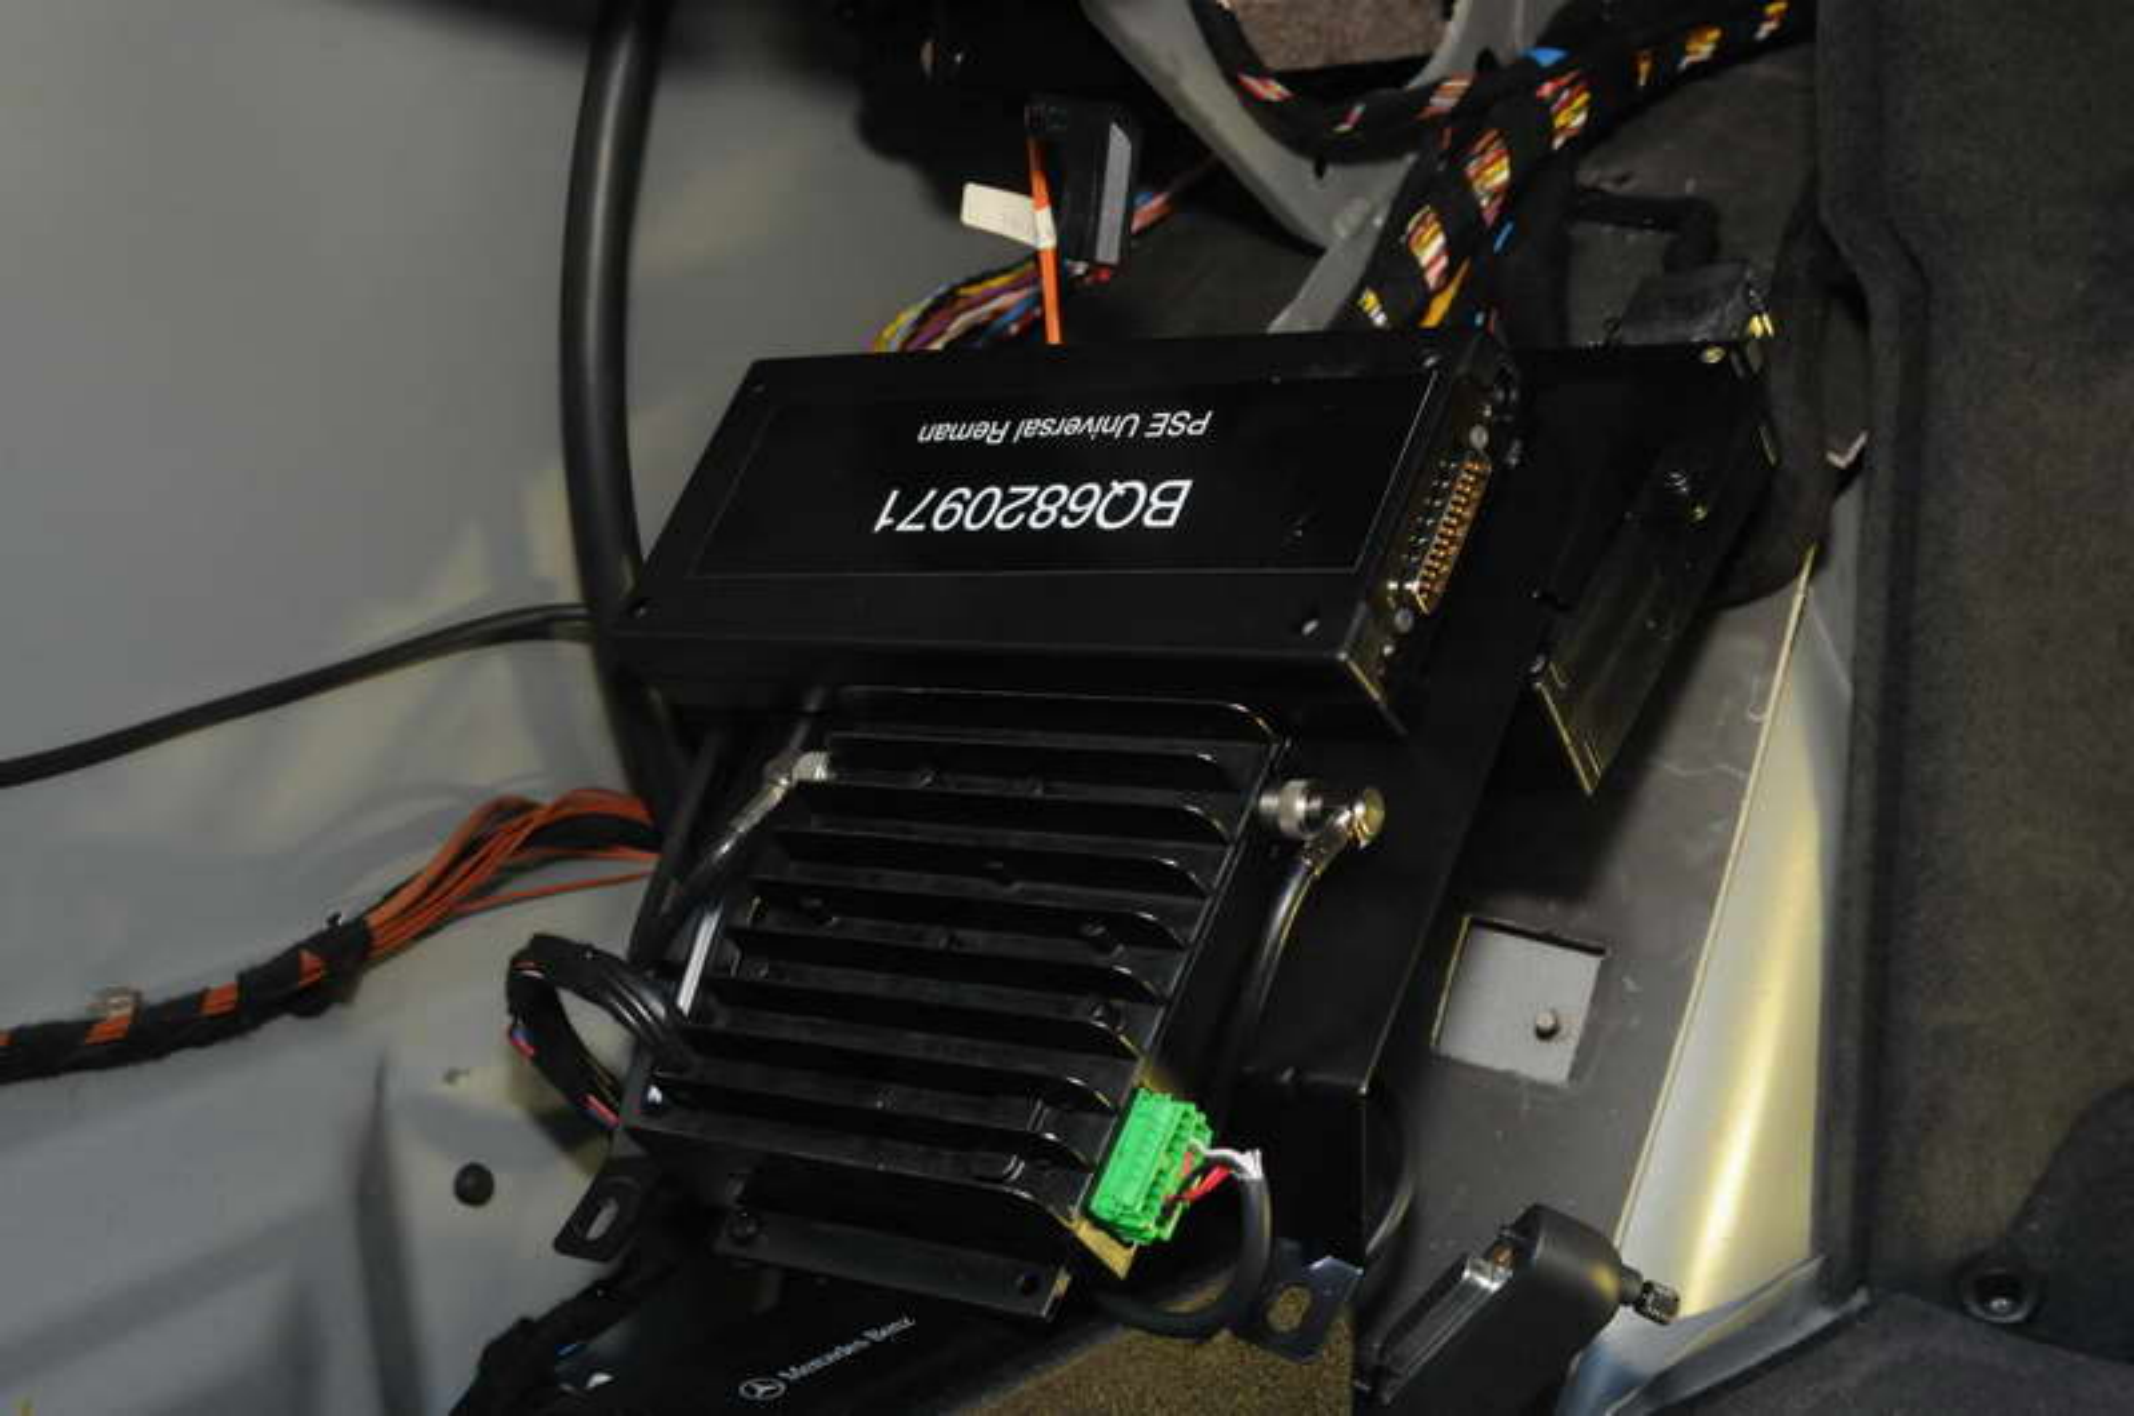

V60 CRADLE ELIMINATOR  
CABLE

BQ6820971

Mercedes-Benz Originalteile - Hersteller Qualität

100 Jahre - mit Qualität

B 6 7 87 5856

BQ6820971

PSE Universal Reman

detach  
this

detach  
this

here

PSE Universal Reman  
BQ6820971

here

here

BQ6820971  
PSE Universal Reman

Mercedes-Benz