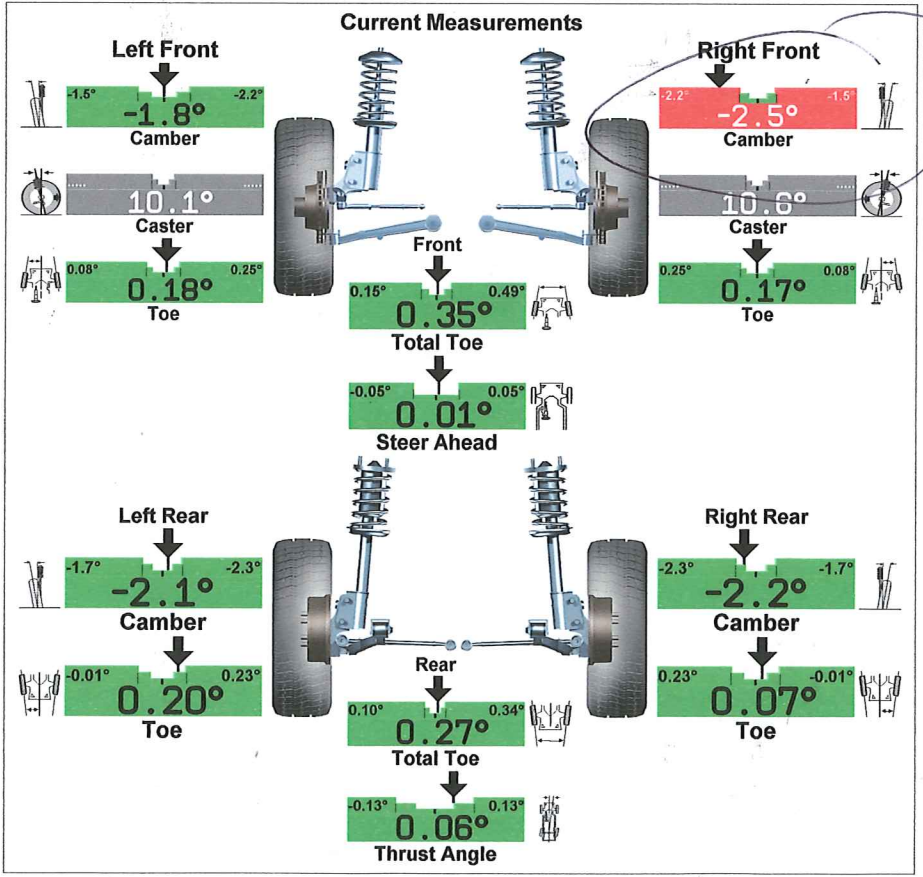

Mercedes-Benz : 205 (C Class 2015- ) : without 4-MATIC : AMG (Code M177) Europe version/USA

Camber Bolts