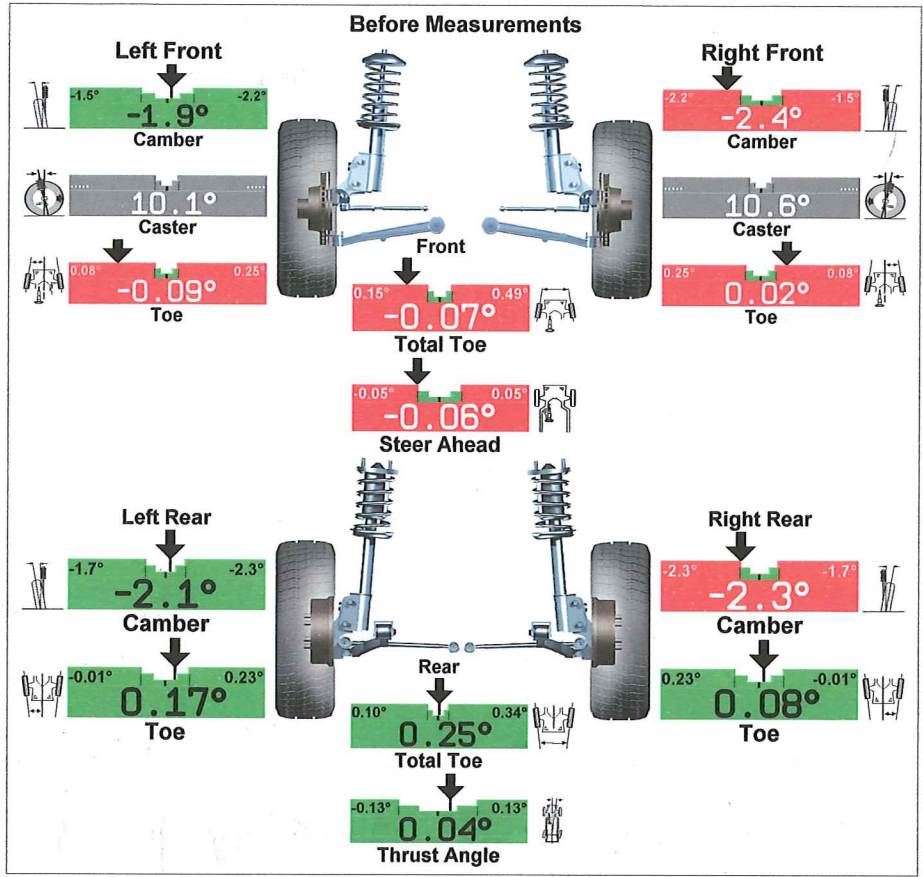

Mercedes-Benz : 205 (C Class 2015- ) : without 4-MATIC : AMG (Code M177) Europe version/USA

Camber Bolts