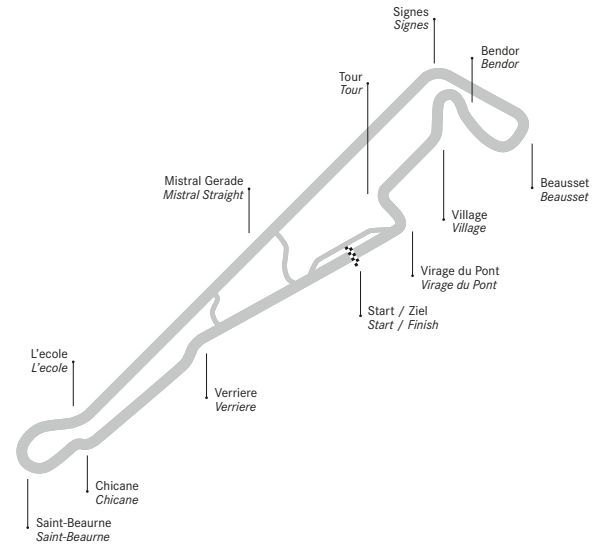

## STRECKENINFO TRACK INFORMATION

 BRNO

Länge *length*

5,403 km

 LE CASTELLET

Länge *length*

5,81 km