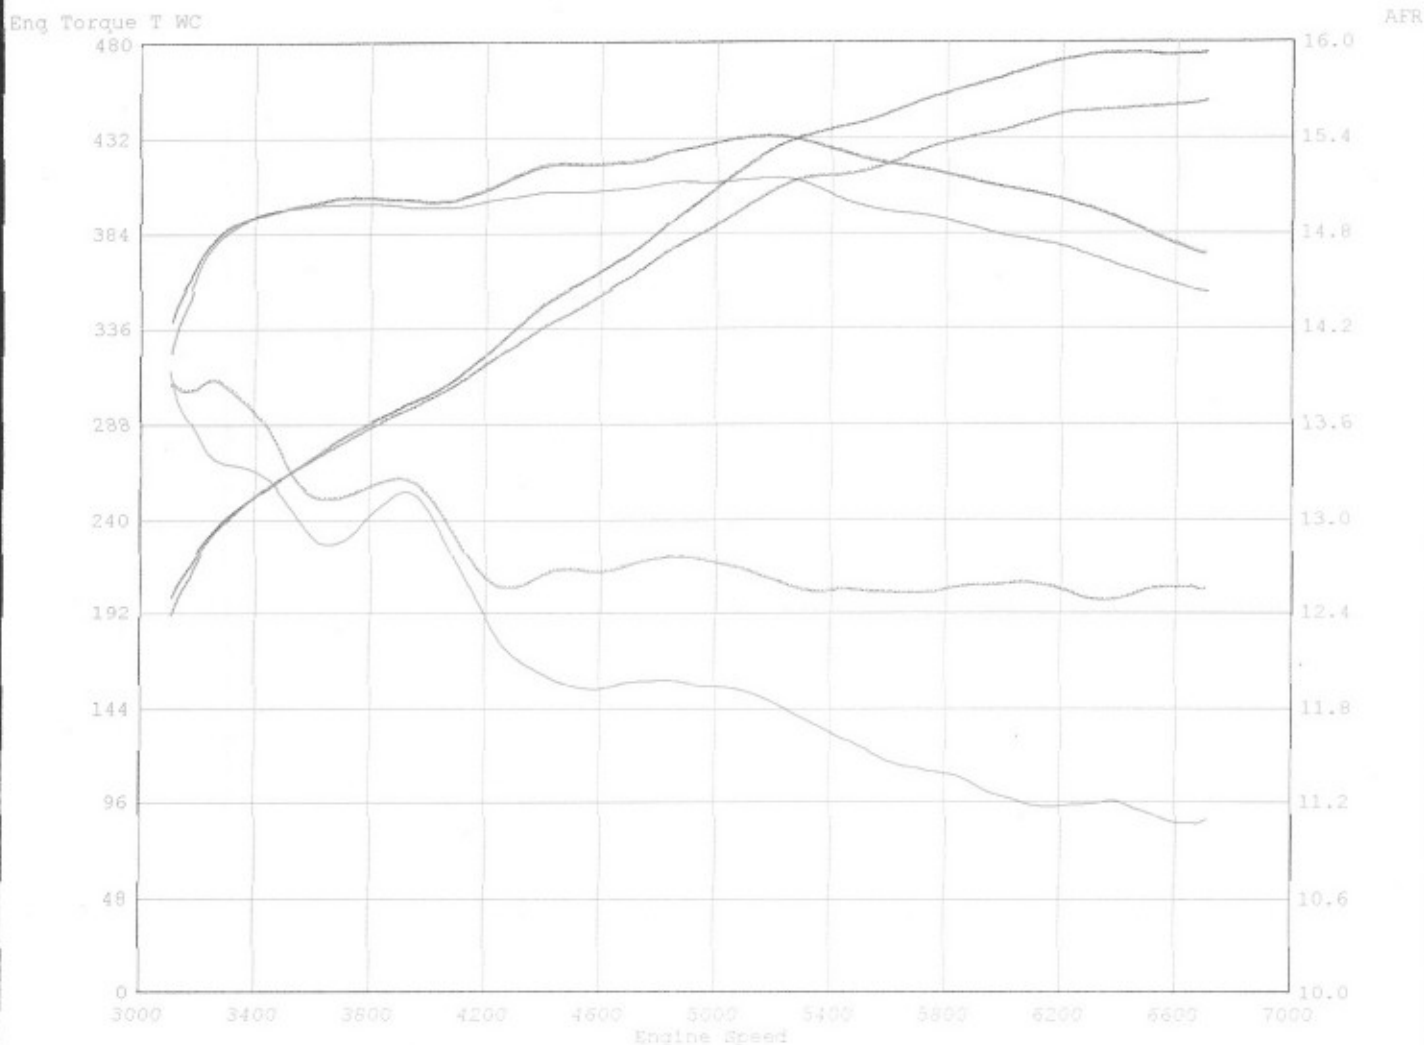

Channel / Run	Min			Max			Avg		
	1	2	3	1	2	3	1	2	3
Eng Torque T WC (Ft-Lb)	342	331		400	412		379	386	
Eng Power T WC (HP)	200	194		439	455		357	364	
AFR (Ratio)	11.2	12.5		14.0	13.8		12.0	12.8	

455 RWHP / 412 lb-ft RWTQ

Channel / Run	Min			Max			Avg		
	1	2	3	1	2	3	1	2	3
Eng Torque T WC (Ft-Lb)	324	340		412	433		389	404	
Eng Power T WC (HP)	190	200		451	475		367	381	
AFR (Ratio)	11.1	12.5		13.9	13.9		12.0	12.8	

475 RWHP / 433 lb-ft RWTQ
Calibrated for DynoJet.