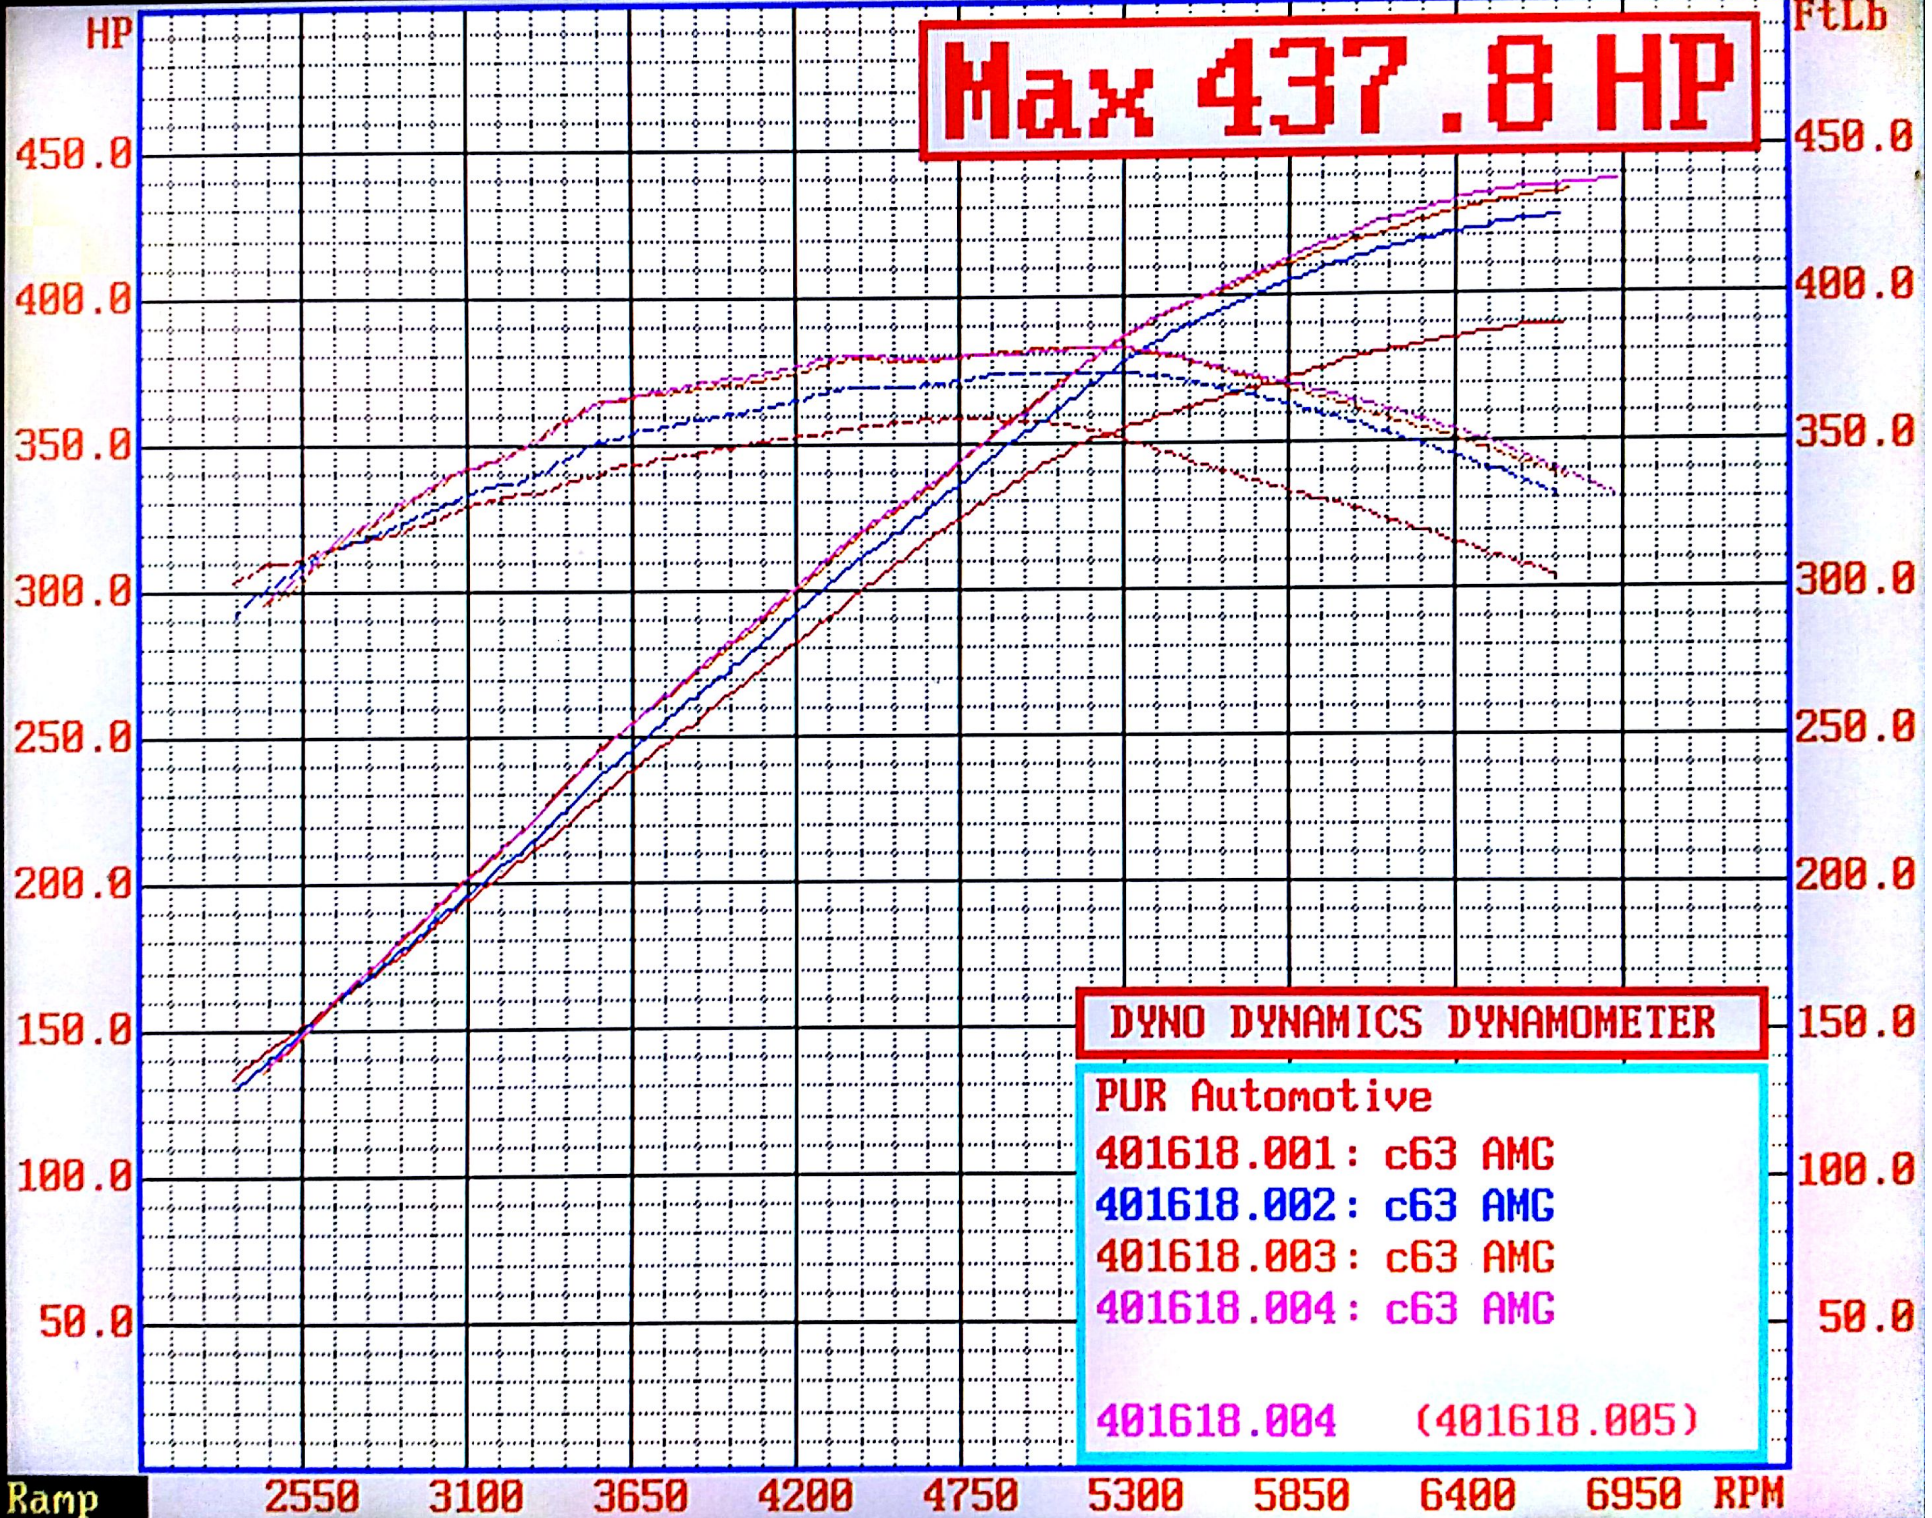

Max 437.8 HP

DYNO DYNAMICS DYNAMOMETER

PUR Automotive
401618.001: c63 AMG
401618.002: c63 AMG
401618.003: c63 AMG
401618.004: c63 AMG
401618.004 (401618.005)

Ramp 2550 3100 3650 4200 4750 5300 5850 6400 6950 RPM