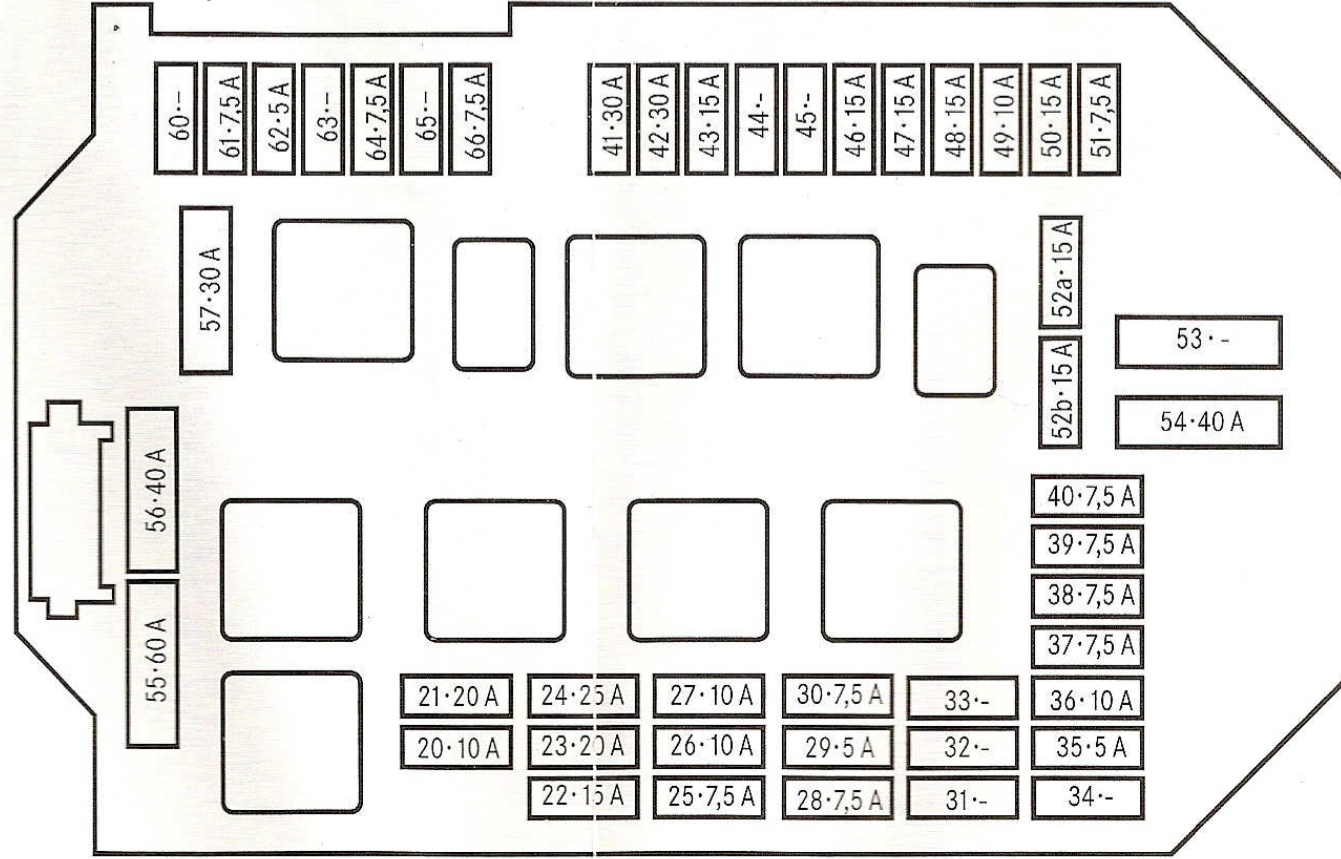

7-10 Sicherung · Fuse · Fusible

Im Motorraum beim Linkslenker auf der rechten Seite
(beim Rechtslenker auf der **linken** Seite)

On the right-hand side of the engine compartment in left-hand-drive vehicles (on the **left-hand** side in right-hand-drive vehicles)

Du côté droit du compartiment moteur sur les véhicules avec direction à gauche (du côté **gauche** sur les véhicules avec direction à droite)

20-66 Sicherung · Fuse · Fusible

Im Motorraum beim Linkslenker auf der linken Seite
(beim Rechtslenker auf der **rechten** Seite)

On the left-hand side of the engine compartment in left-hand-drive vehicles (on the **right-hand** side in right-hand-drive vehicles)

Du côté gauche du compartiment moteur sur les véhicules avec direction à gauche (du côté **droit** sur les véhicules avec direction à droite)