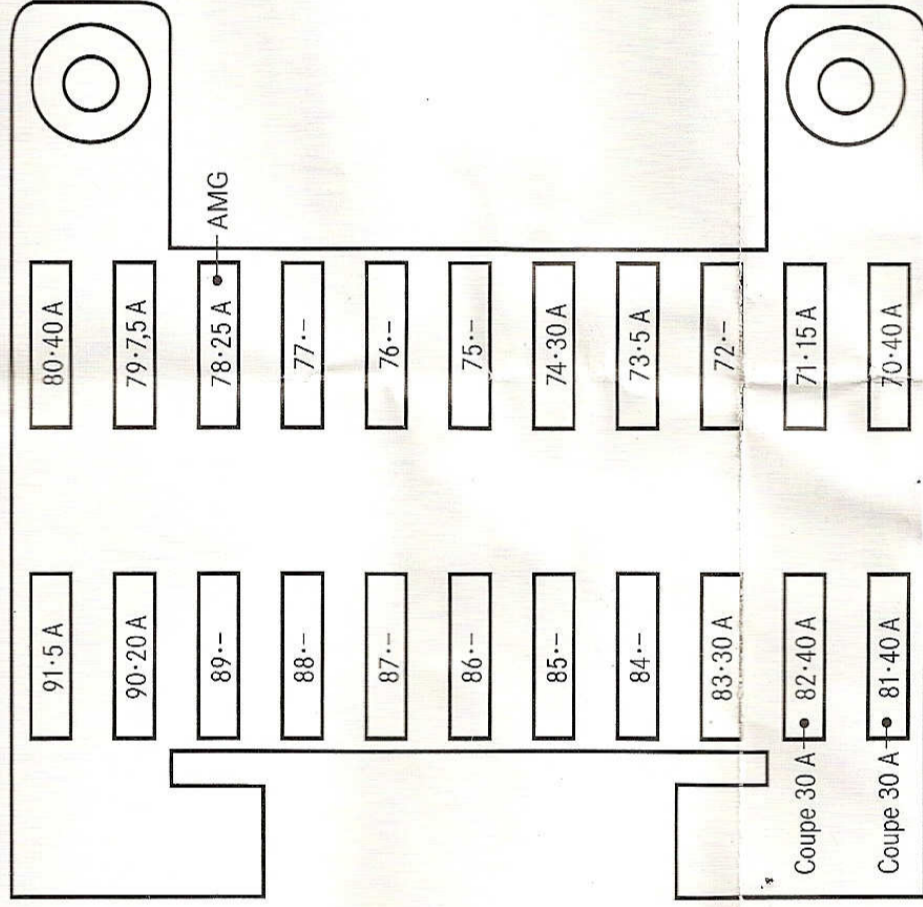

7-10 Sicherung · Fuse · Fusible

Im Motorraum beim Linkslenker auf der rechten Seite
(beim Rechtslenker auf der **linken** Seite)

On the right-hand side of the engine compartment in left-hand-drive vehicles (on the **left-hand** side in right-hand-drive vehicles)

Du côté droit du compartiment moteur sur les véhicules avec direction à gauche (du côté **gauche** sur les véhicules avec direction à droite)

20-66 Sicherung · Fuse · Fusible

Im Motorraum beim Linkslenker auf der linken Seite
(beim Rechtslenker auf der **rechten** Seite)

On the left-hand side of the engine compartment in left-hand-drive vehicles (on the **right-hand** side in right-hand-drive vehicles)

Du côté gauche du compartiment moteur sur les véhicules avec direction à gauche (du côté **droit** sur les véhicules avec direction à droite)

70-91 Sicherung · Fuse · Fusible

Im Innenraum an der rechten Cockpitseite

In the vehicle interior, on the right-hand side of the dashboard
Dans l'habitacle, sur le côté droit du poste de conduite

92-113 Sicherung · Fuse · Fusible