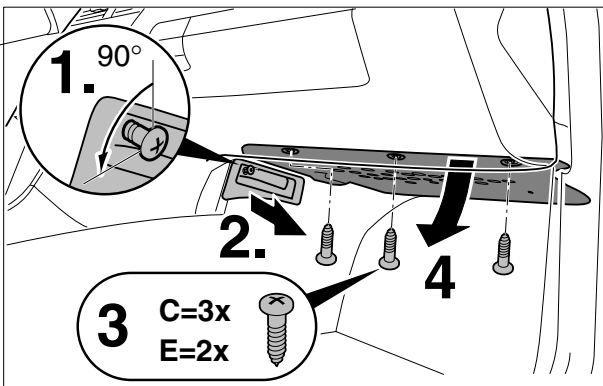

(P) **Filtro de purificação
do habitáculo**
Instruções de montagem

(I) **Filtro abitacolo**
Istruzioni di montaggio

(S) **Kupéfilter**
Installationsanvisning

BOSCH

Service

+49 (0) 180-500 4745

gebührenpflichtig/subject to charges/payant