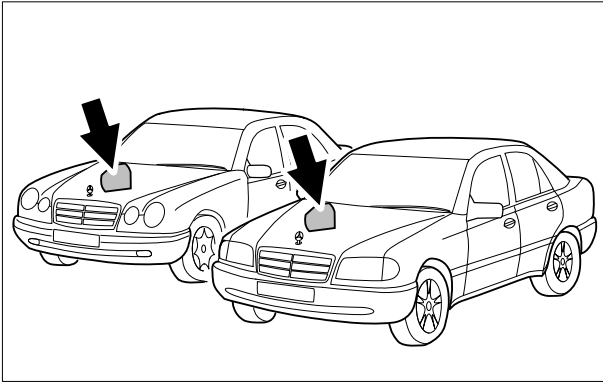

(P) **Filtro de purificação
do habitáculo**
Instruções de montagem

(I) **Filtro abitacolo**
Istruzioni di montaggio

(S) **Kupéfilter**
Installationsanvisning

BOSCH

Service

+49 (0) 180-500 4745

gebührenpflichtig/subject to charges/payant