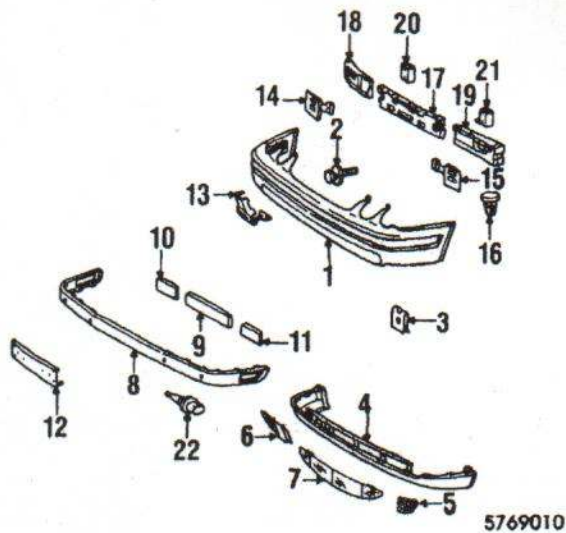

**FRONT BUMPER**

5769010

ADD IF REQUIRED

**R&R bumper cover**  
add for h'lamp  
washer..... 98-01 0.3

**O/H bumper assy** .. 98-01 < 3.0

**R&I bumper assy** ... 98-01 1.5

**PARTS AND R&R OPERATIONS**  
**BUMPER & COMPONENTS**

<b>Bumper cover</b>				
	w/o AMG			
	w/washer..... (p2.6)	98-01	450.00¶	3.0 208 880 01 40
	w/washer..... (p2.6)	98-01	450.00¶	3.0 208 880 02 40
	w/AMG			
	w/o washer..... (p2.6)	99-01	1520.00¶	3.0 208 885 03 25
	w/washer..... (p2.6)	99-01	1520.00¶	3.0 208 885 05 25
2	<b>screw</b> .....	98-01	.70	304 017 00 5002
3	<b>retainer</b>			
	3.2 liter.....	98-01	0.50	003 994 29 45
	4.3 & 5.5 liter.....	98-01	.20	002 994 81 45
4	<b>Lower cover</b>			
	3.2 liter.....	98-99	109.00‡	0.4 208 885 00 25
		00-01	102.00‡	0.4 208 885 07 25
	<b>joint cover</b>			
5	outer.....	98-01R	16.00	208 885 02 23
6		98-01L	6.50	208 885 05 23
7	central.....	98-01	17.00	208 885 06 23
8	<b>Trim cover</b> ..... (p1.0)	98-01	101.00@	208 885 03 21
	<b>pad</b>			
9	center.....	98-01	13.50‡	208 885 04 37
10	outer.....	98-01R	16.50‡	208 885 22 37
11		98-01L	16.50‡	208 885 21 37
12	<b>License mount</b>			
	alto gray.....	98-01	80.00#	0.3 208 885 01 817700
	marble gray.....	98-01	80.00#	0.3 208 885 01 817201
	argite green.....	98-01	80.00#	0.3 208 885 01 816303
	<b>clip</b> .....	98-01	1.00	008 988 81 78
13	<b>Cover</b>			
	tow bracket			
	black.....	98-01	40.00#	0.2 208 885 00 269040
	white.....	98-01	40.00#	0.2 208 885 00 269143