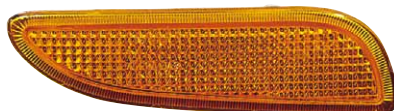

# C-LK '03-'08 W209

**440-1146PX**  
HEAD LAMP  
PRS CFT

**TBA**

**OEM PARTS**  
440-1146R/L-LD-EM

**TUNING PARTS**  
440-1146PX

**D40-1105P-NDEM1**  
HEAD LAMP  
2PRS 3.7CFT

**D40-1105P-NDEM1**

**340-1406PXB-S**  
**340-1406PXB-VC**  
**340-1406PXB-VS**  
SIDE LAMP  
50PRS 1.63CFT

**OEM PARTS**  
340-1406R/L

**TUNING PARTS**  
340-1406PXB-S

**TUNING PARTS**  
340-1406PXB-VC

**WY5W BLACK/SMOKE LENS**  
340-1406PXB-VC

**WY5W CLEAR LENS**

**WY5W CLEAR/SMOKE**

'03

**440-1959PX**  
TAIL LAMP  
3PRS 6.61CFT