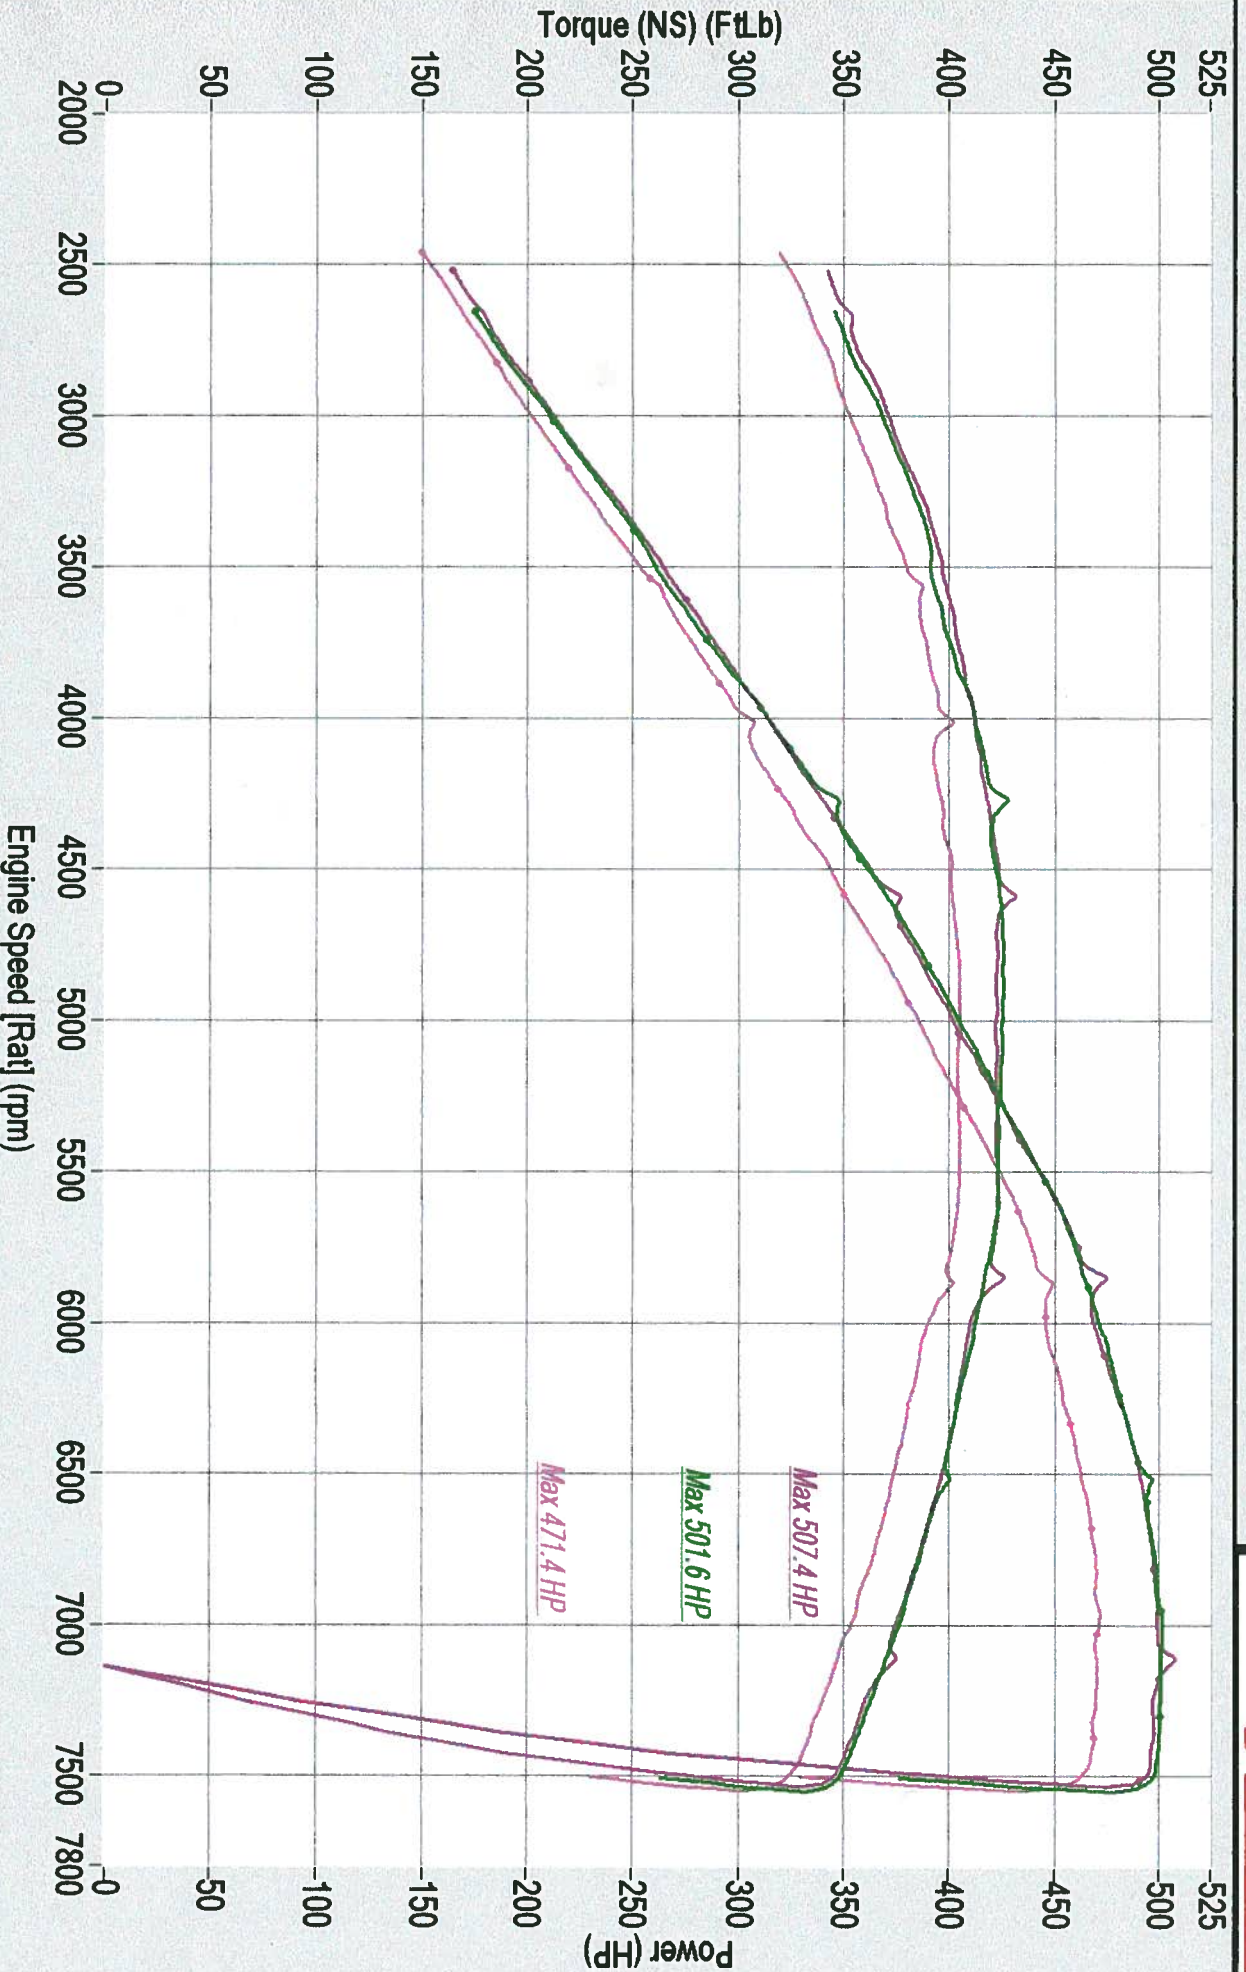

# Eurocharged Performance

ID 238842  
Customer Sitan

#425

ID	Date	Time	Run	IN@RR	Run Description	ID	Date	Time	Run	IN@RR	Run Description
238842	04-24-13	15:24:20	20	100@195	3000/52.5 / ATC/ Loose Straps						
238842	04-24-13	17:10:59	33	100@199	3000/52.5 / ATC/ Loose Straps						
238842	04-24-13	17:10:21	32	100@199	3000/52.5 / ATC/ Loose Straps						