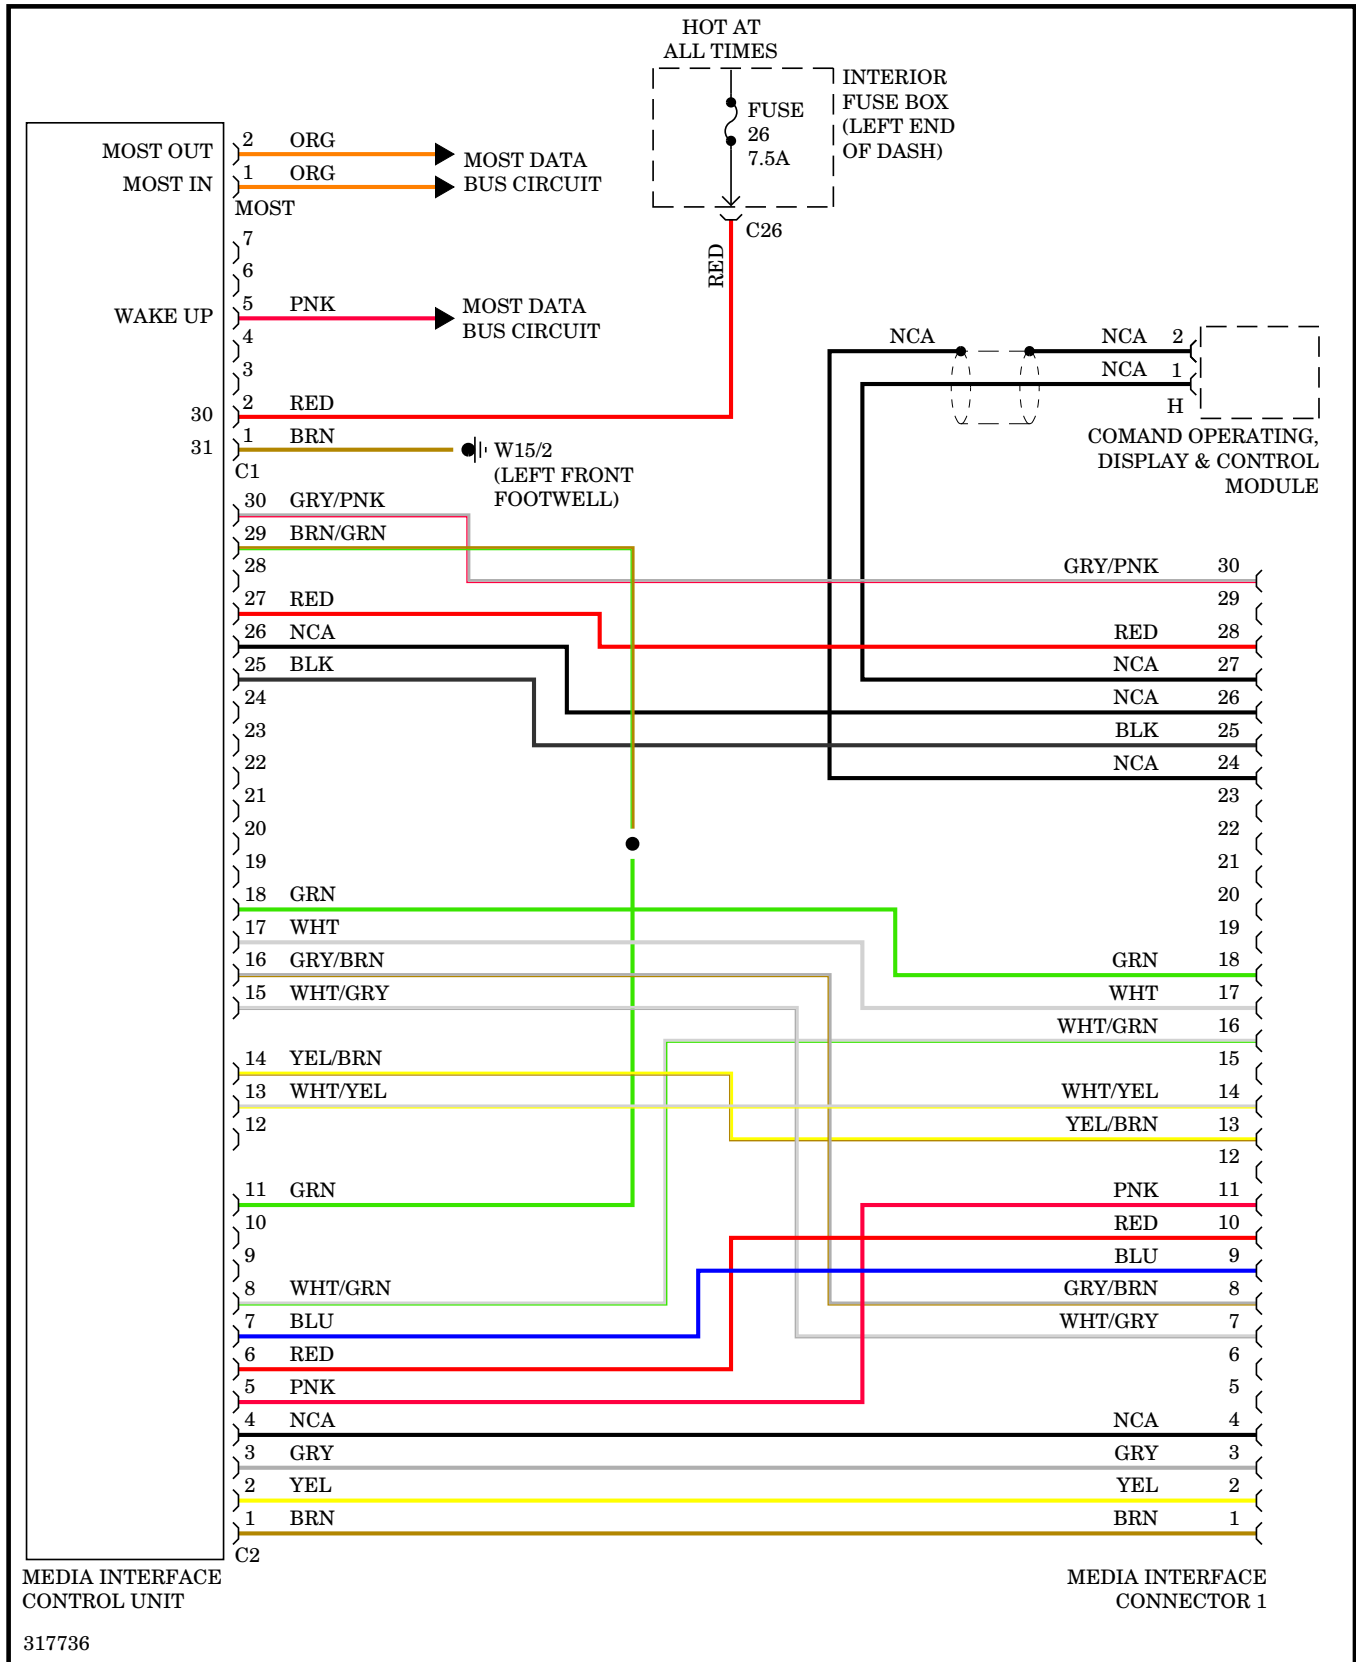

**POWER TOP/SUNROOF**

**Power Top/Sunroof Wiring Diagram for Mercedes-Benz CLS550 2009**

**POWER WINDOWS**

**Power Windows Wiring Diagram for Mercedes-Benz CLS550 2009**

Rear Window Sun Shade Wiring Diagram for Mercedes-Benz CLS550 2009

**RADIO**

**COMAND Actuation Wiring Diagram (2 of 2) for Mercedes-Benz CLS550 2009**

High Definition Tuner Wiring Diagram for Mercedes-Benz CLS550 2009

**MOST Data Bus Wiring Diagram for Mercedes-Benz CLS550 2009**