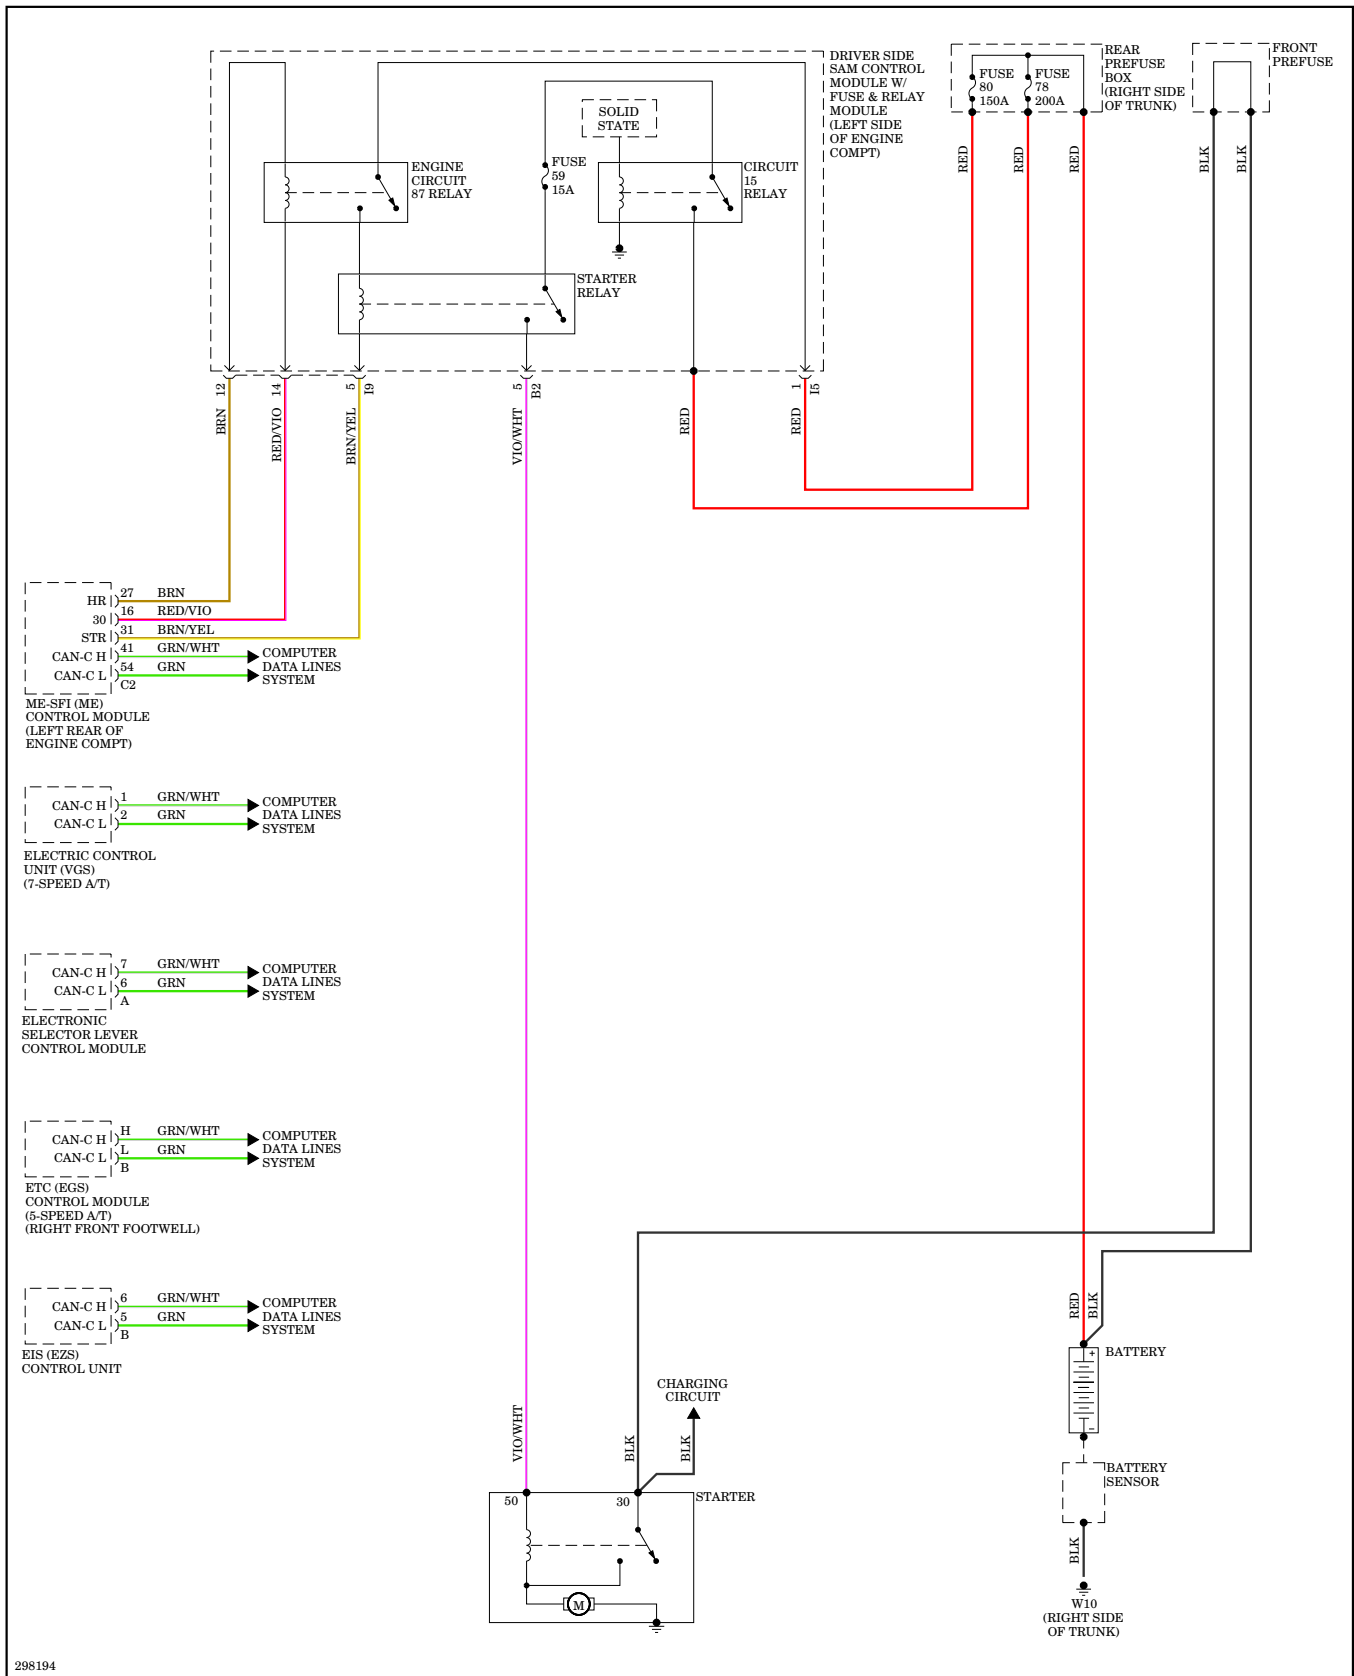

## SHIFT INTERLOCK

Shift Interlock Wiring Diagram for Mercedes-Benz CLS550 2009

**STARTING/CHARGING**

**Charging Wiring Diagram for Mercedes-Benz CLS550 2009**

Starting Wiring Diagram for Mercedes-Benz CLS550 2009