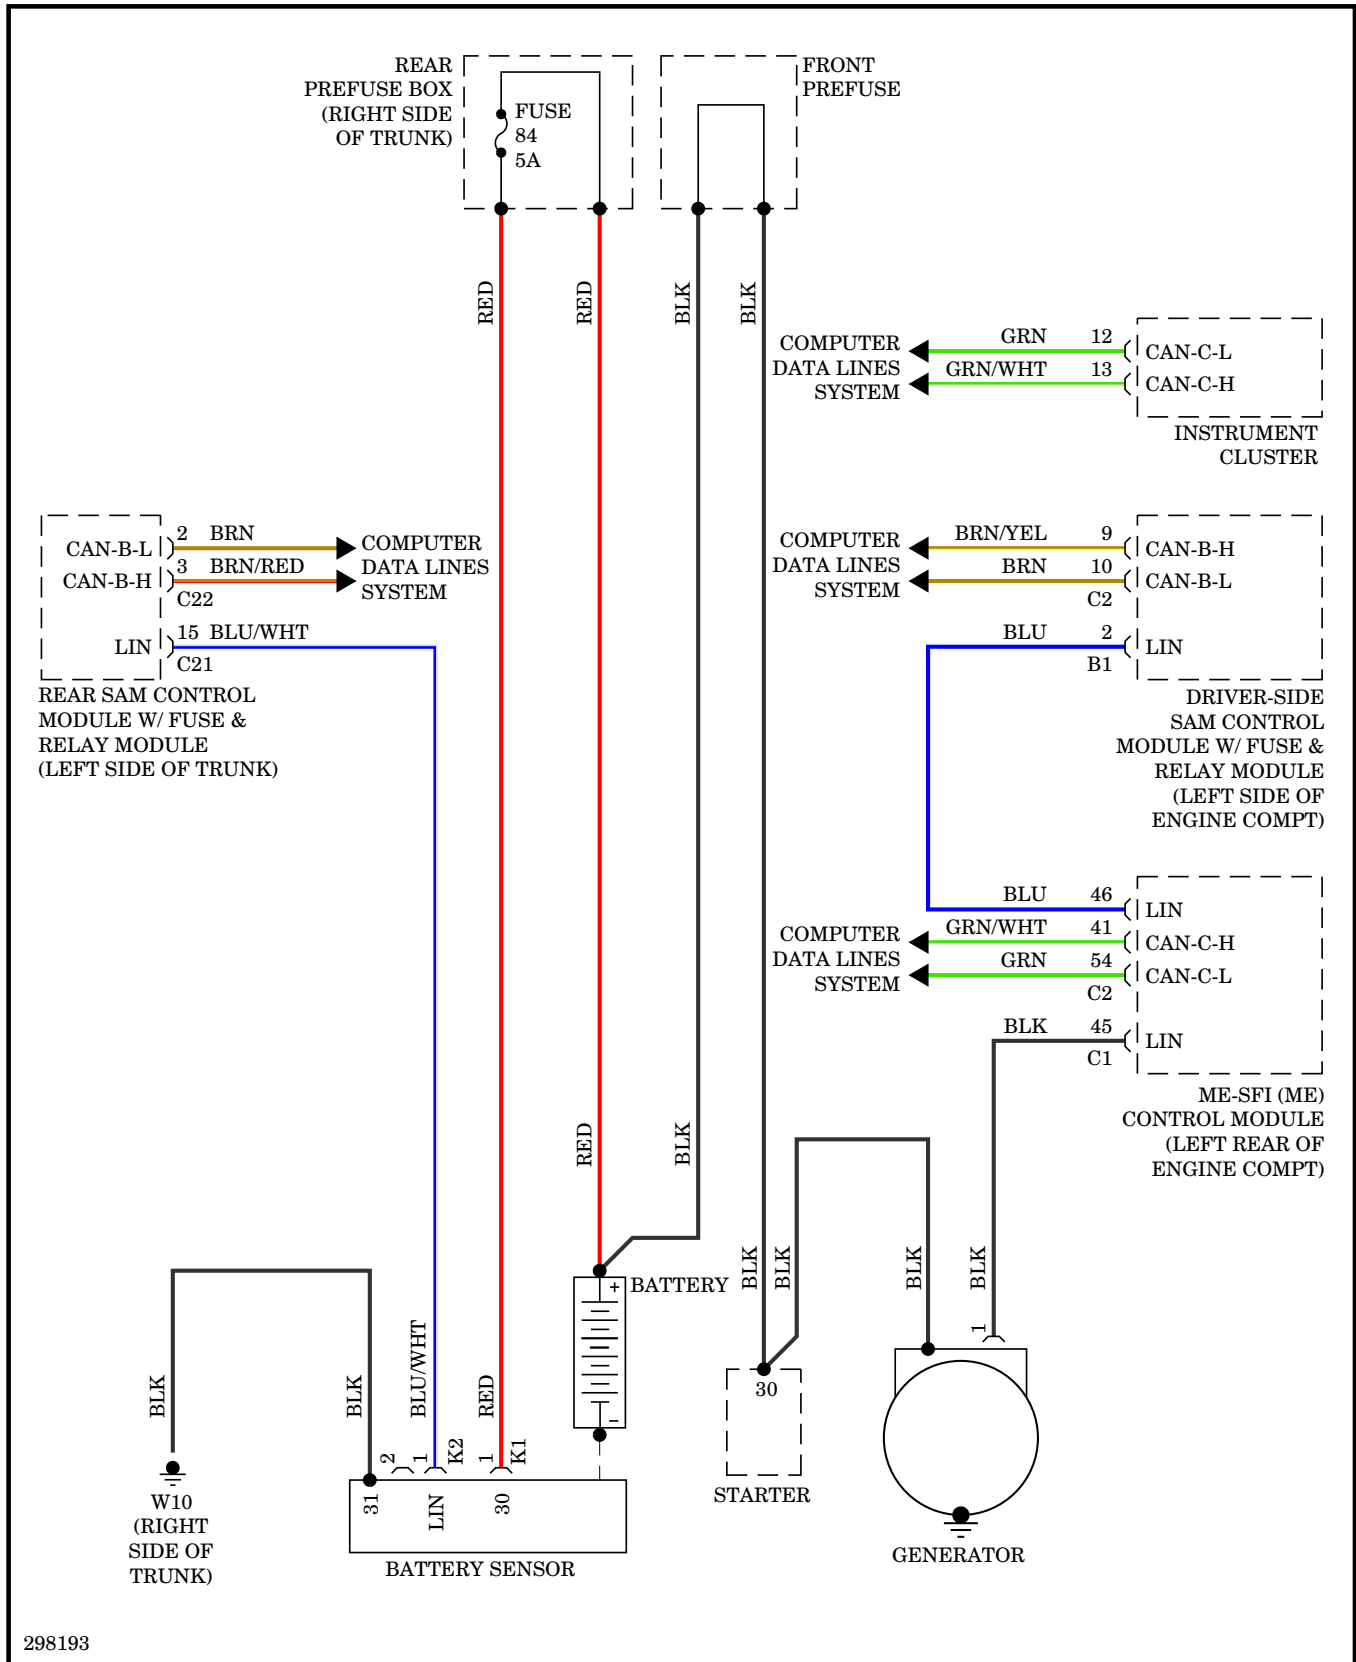

## SHIFT INTERLOCK

Shift Interlock Wiring Diagram for Mercedes-Benz CLS550 2009

**STARTING/CHARGING**

**Charging Wiring Diagram for Mercedes-Benz CLS550 2009**

Starting Wiring Diagram for Mercedes-Benz CLS550 2009