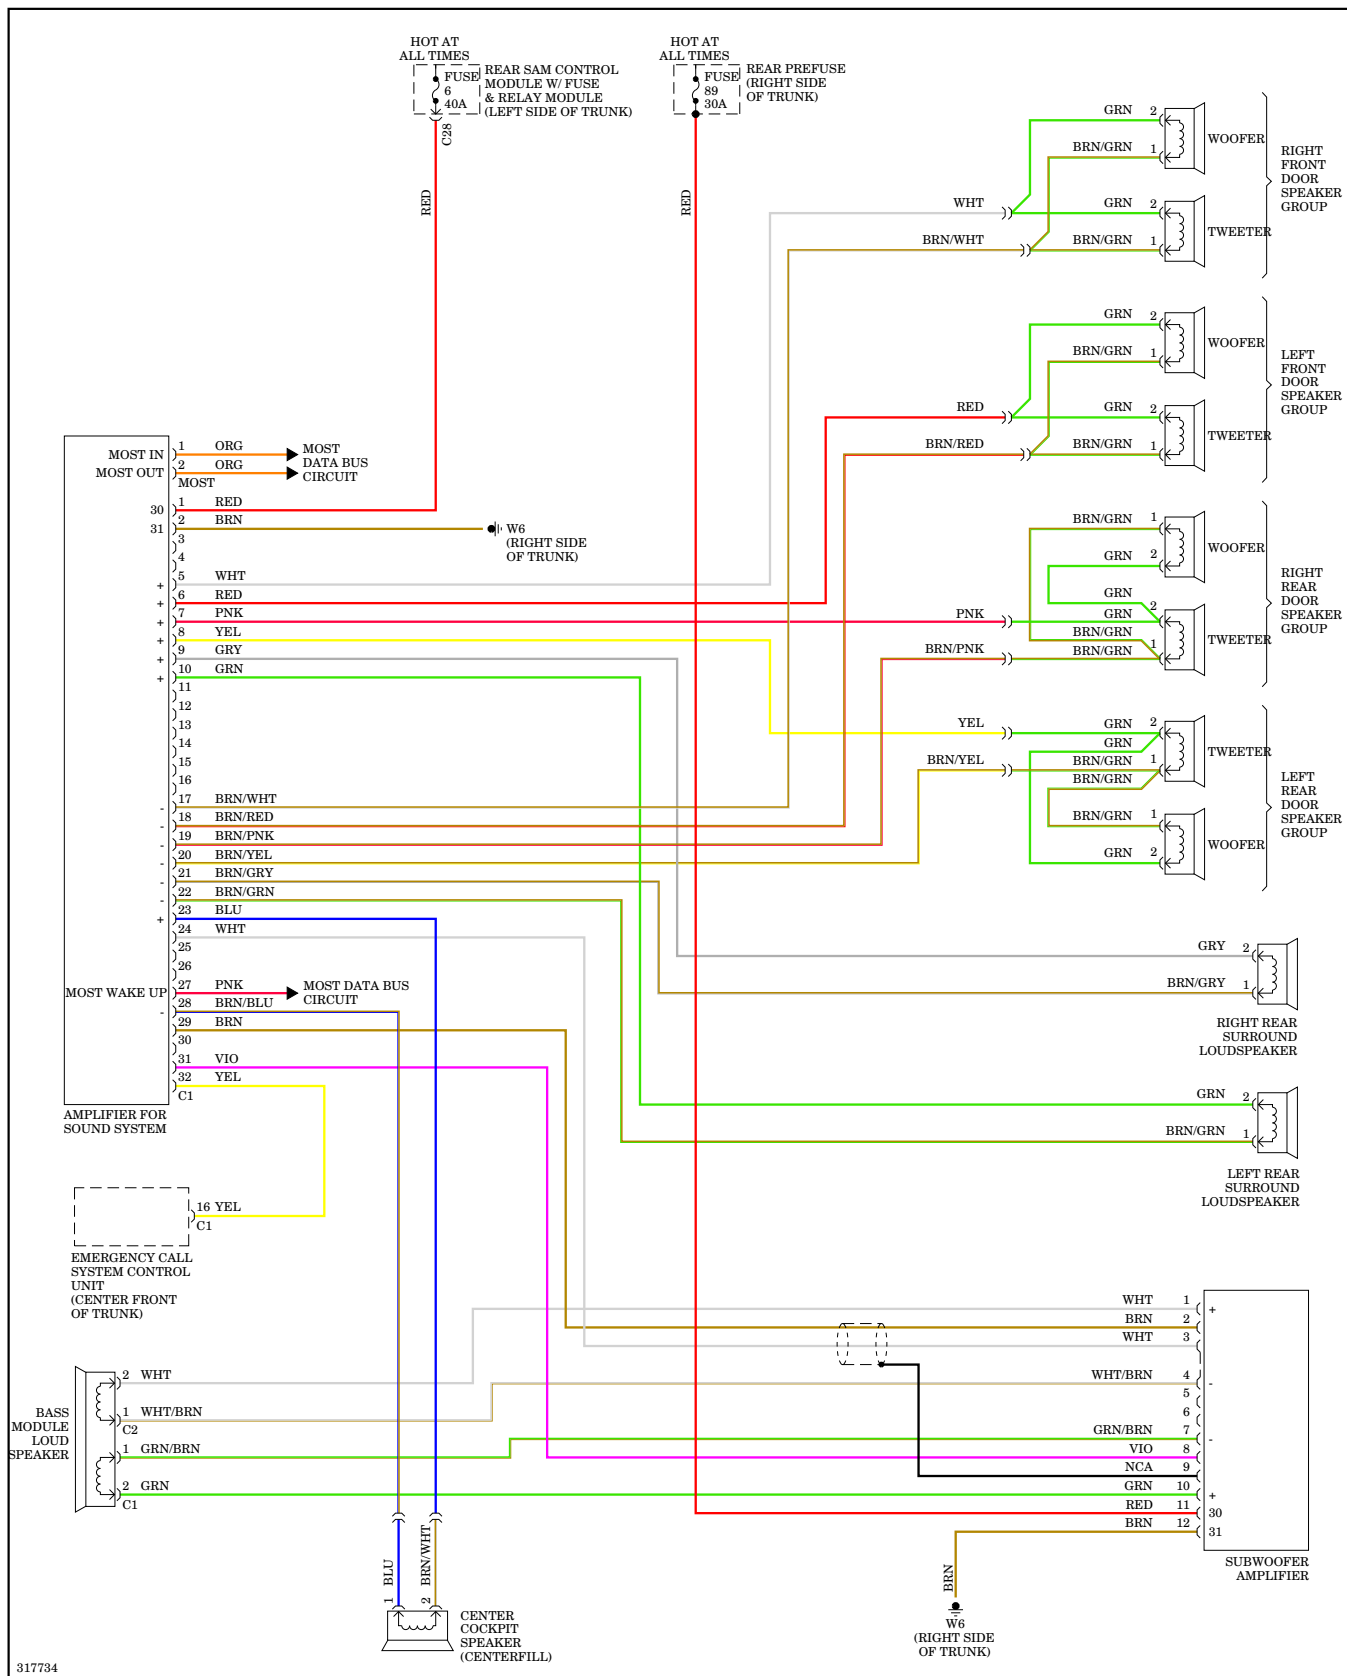

Sound Amplifier Wiring Diagram for Mercedes-Benz CLS550 2009

SHIFT INTERLOCK