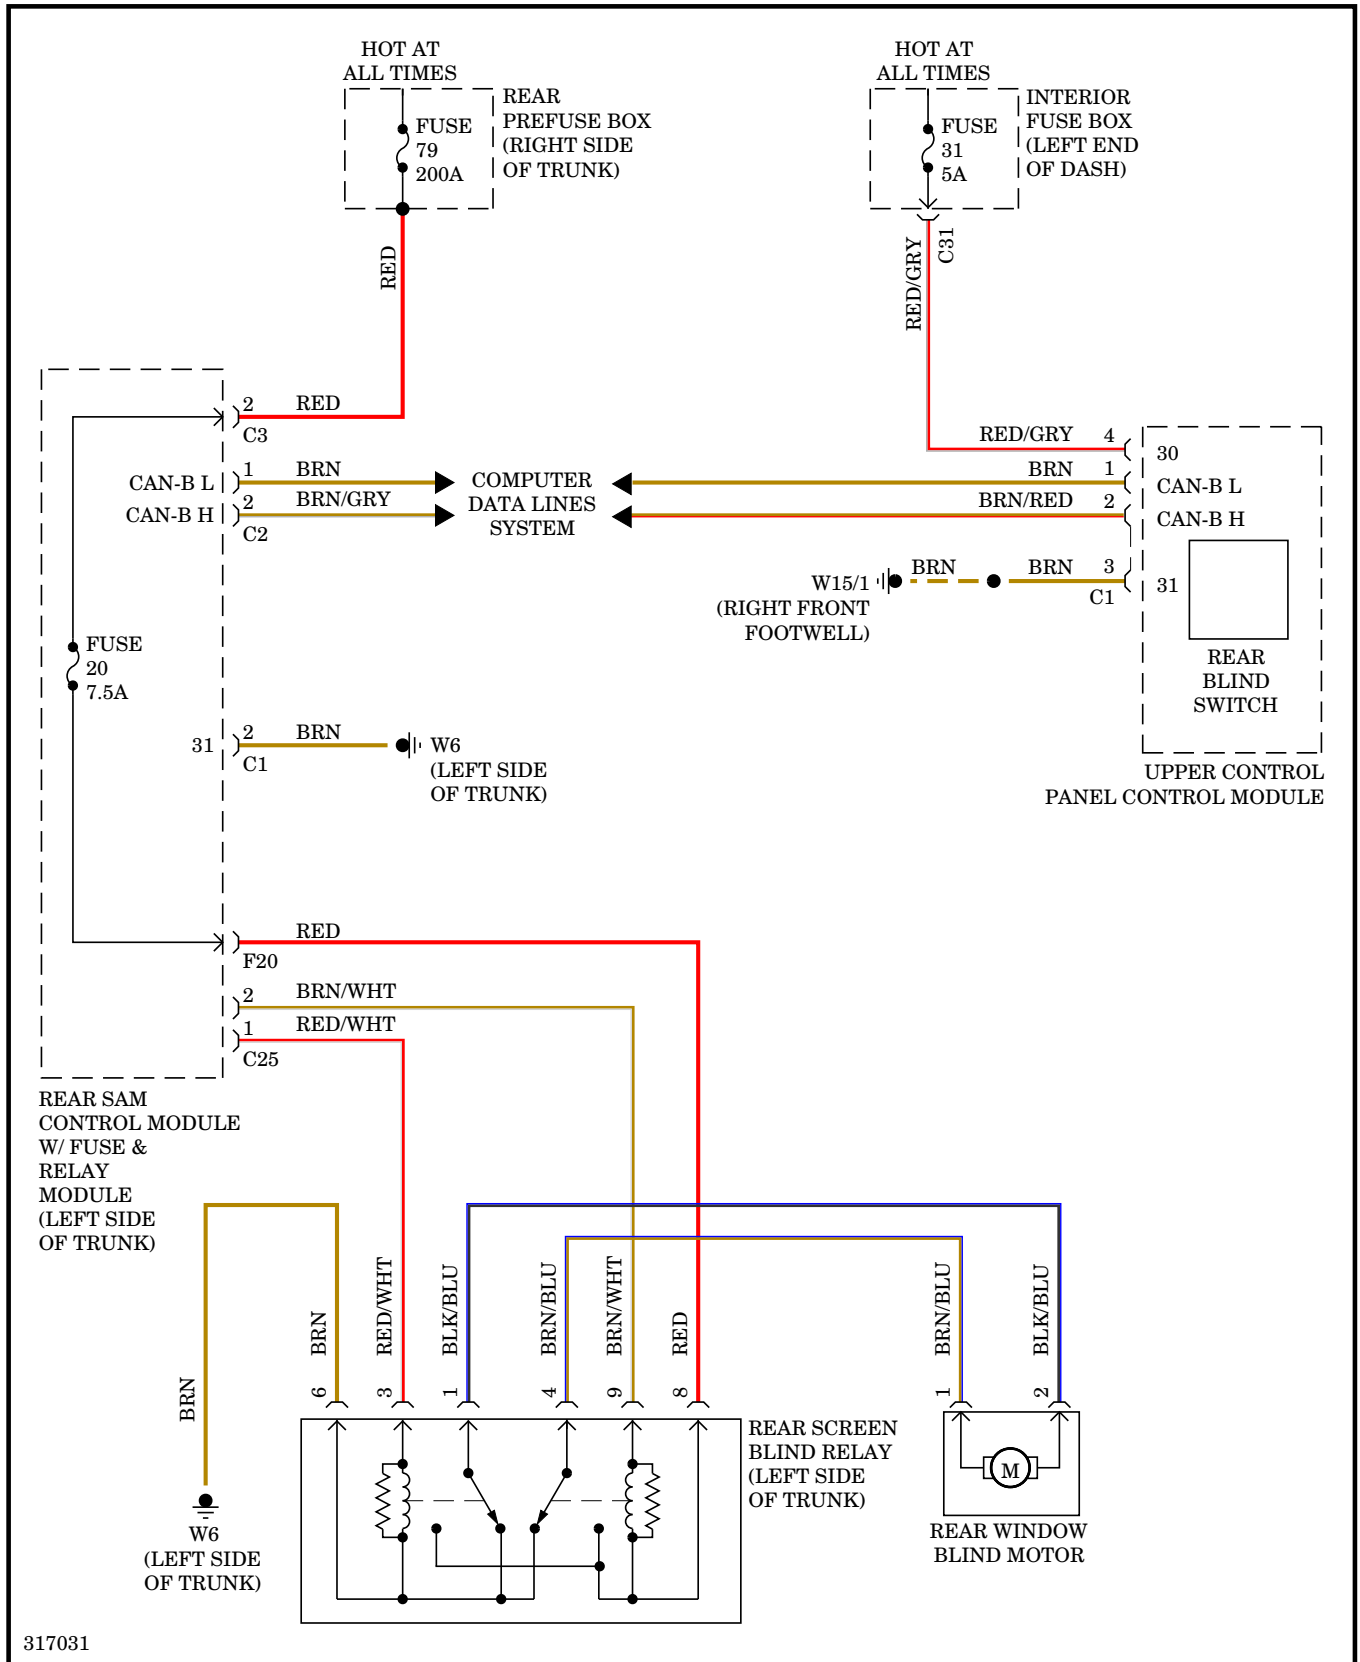

**POWER TOP/SUNROOF**

**Power Top/Sunroof Wiring Diagram for Mercedes-Benz CLS550 2009**

**POWER WINDOWS**

**Power Windows Wiring Diagram for Mercedes-Benz CLS550 2009**

Rear Window Sun Shade Wiring Diagram for Mercedes-Benz CLS550 2009