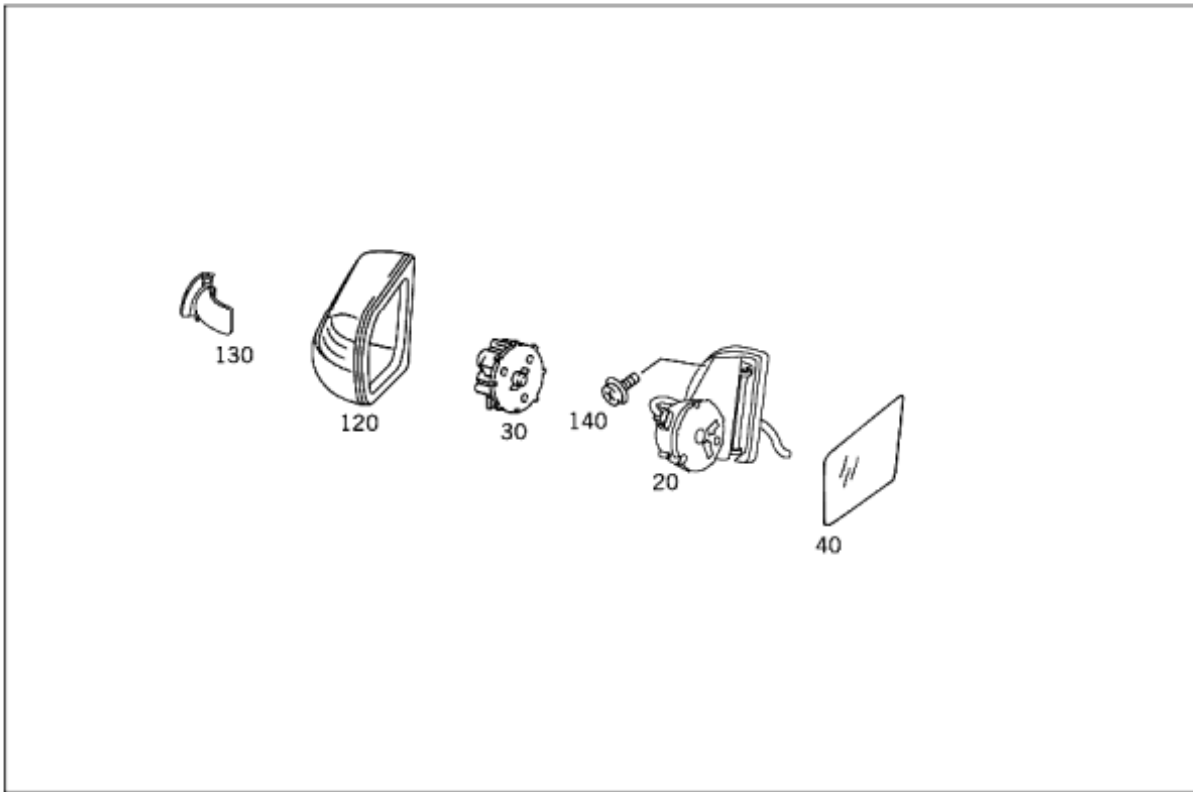

Îäâëü / Ñëñðàîü / Óçãë: 72 FRONT DOORS

Îäâëü=210065 Εαοαεία=66G Ñëñðàîü: 72 FRONT DOORS  
 Èëëðñððàðëý: 070 Óçãë: OUTSIDE REARVIEW MIRROR

¹	Éïä	Çàíáíä	Ê-âî	Áàð-ð	Îäçäâéä	Éíóîðíàðëý	Îðëä -àíëý
020	<a href="#">2108100176</a>		001		FRAME	LEFT	
020	<a href="#">2108100376</a>		001		FRAME	LEFT	
020	<a href="#">2108100576</a>		001		FRAME	LEFT	
020	<a href="#">2108100776</a>		001	L	FRAME	LEFT	
020	<a href="#">2108100976</a>		001	L	FRAME	LEFT	
020	<a href="#">2108101176</a>		001		FRAME	LEFT	
020	<a href="#">2108101376</a>		001	L	FRAME	LEFT	
020	<a href="#">2108101576</a>		001	L	FRAME	LEFT	
020	<a href="#">2108100276</a>		001		FRAME	RIGHT	
020	<a href="#">2108100476</a>		001		FRAME	RIGHT	
020	<a href="#">2108100676</a>		001		FRAME	RIGHT	
020	<a href="#">2108100876</a>		001	R	FRAME	RIGHT	
020	<a href="#">2108101076</a>		001	R	FRAME	RIGHT	
020	<a href="#">2108101276</a>		001		FRAME	RIGHT	
020	<a href="#">2108101476</a>		001	R	FRAME	RIGHT	
020	<a href="#">2108101676</a>		001	R	FRAME	RIGHT	
030	<a href="#">2038202242</a>		001		ELECTRIC MOTOR	LEFT OUTSIDE REARVIEW MIRROR ADJUST- MENT	
030	<a href="#">2038202342</a>		001		ELECTRIC MOTOR	LEFT OUTSIDE REARVIEW MIRROR ADJUST- MENT	

\*019 FROM IDENT NO.: X 027640

\*907