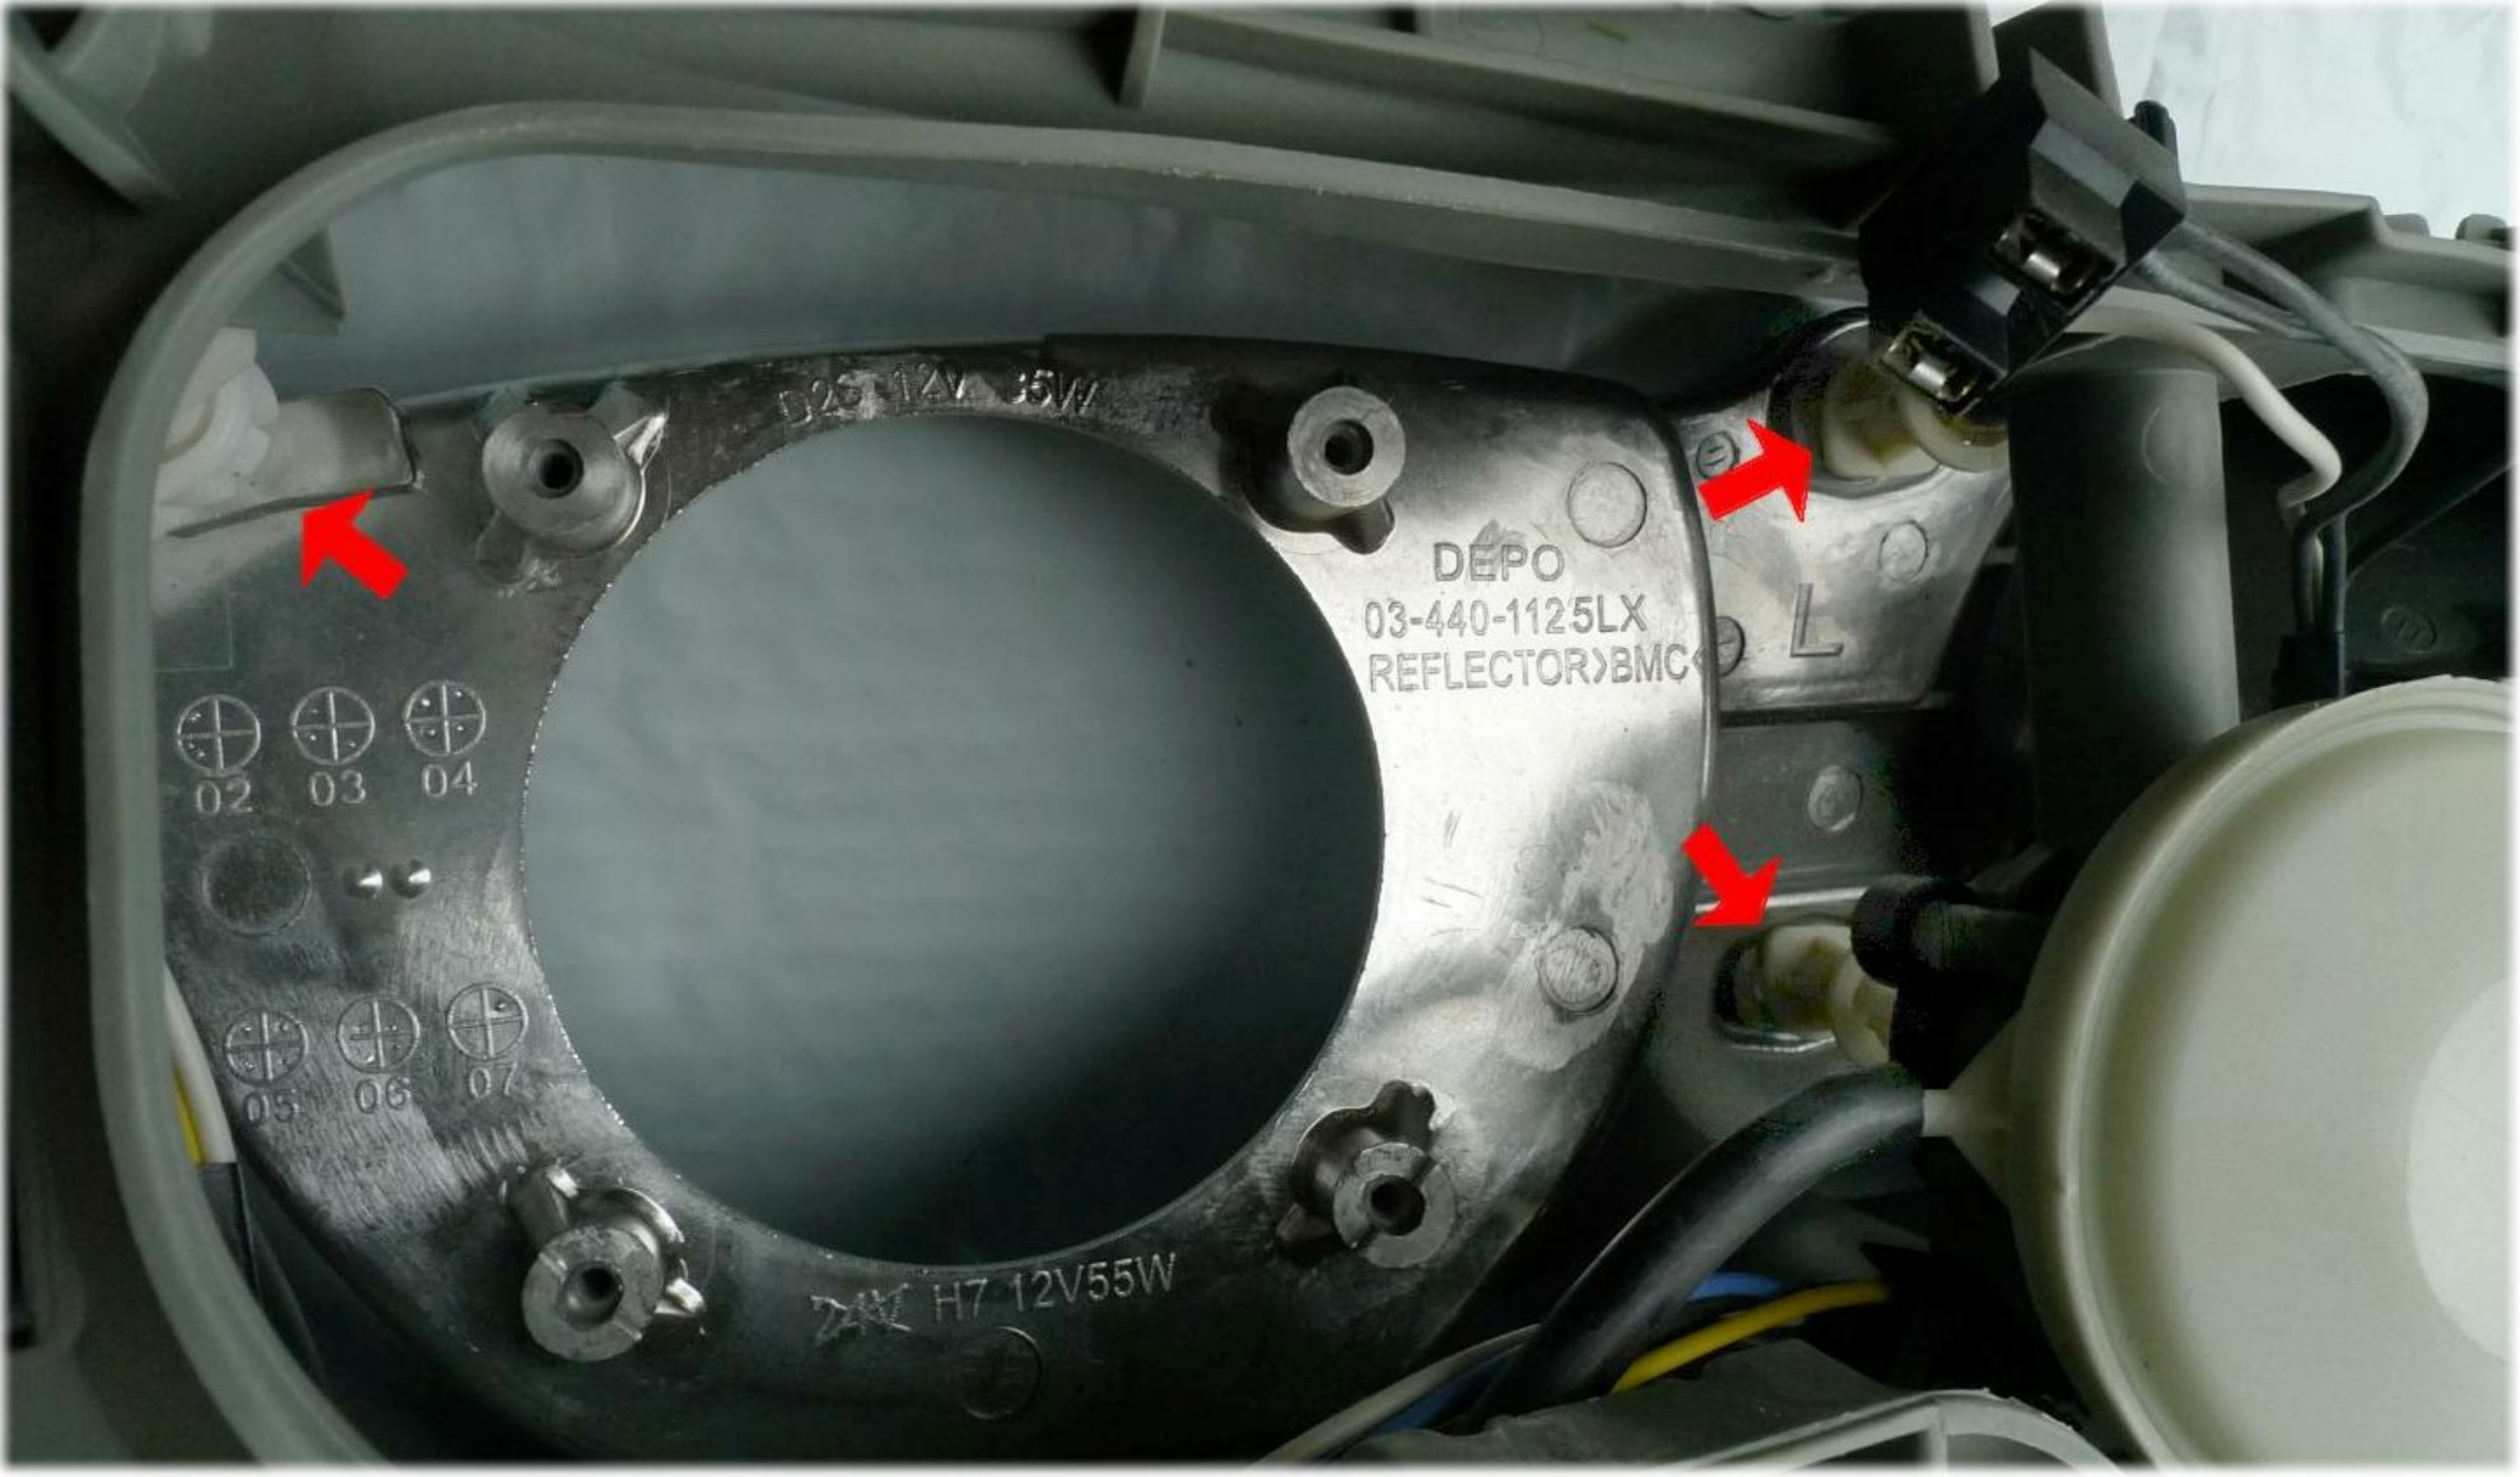

DEPO
03-440-1125LX
REFLECTOR >BMC<

H7 12V55W

02 03 04

05 06 07

12V 55W

DEPO
03-440-1125LX
REFLECTOR >BMC<

L

02 03 04