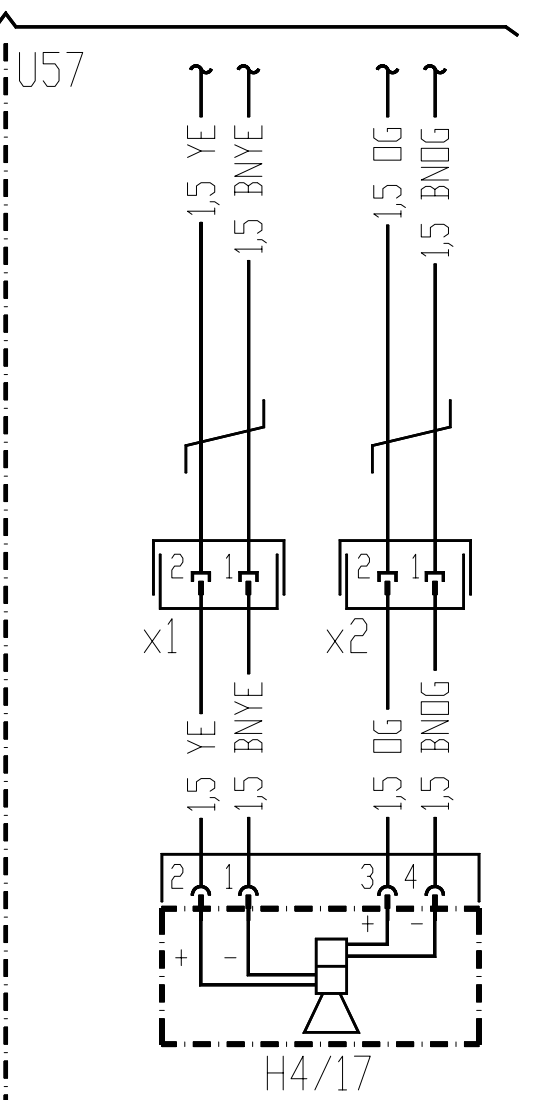

N93/1

Antenne

6a

U57

U58
(U57)

(0,18 BK) 0,5 WH
(0,18 TR) 0,5 TR

Z4/23

U52

0,5 RDYE

0,14 BK

0,14 TR

0,14 BK

0,14 TR

3
(1)

A2/71

A2/64

N93/1

93/1

N93/1

N93/1

05
06/0

PE 82.60-P-2101-99DA