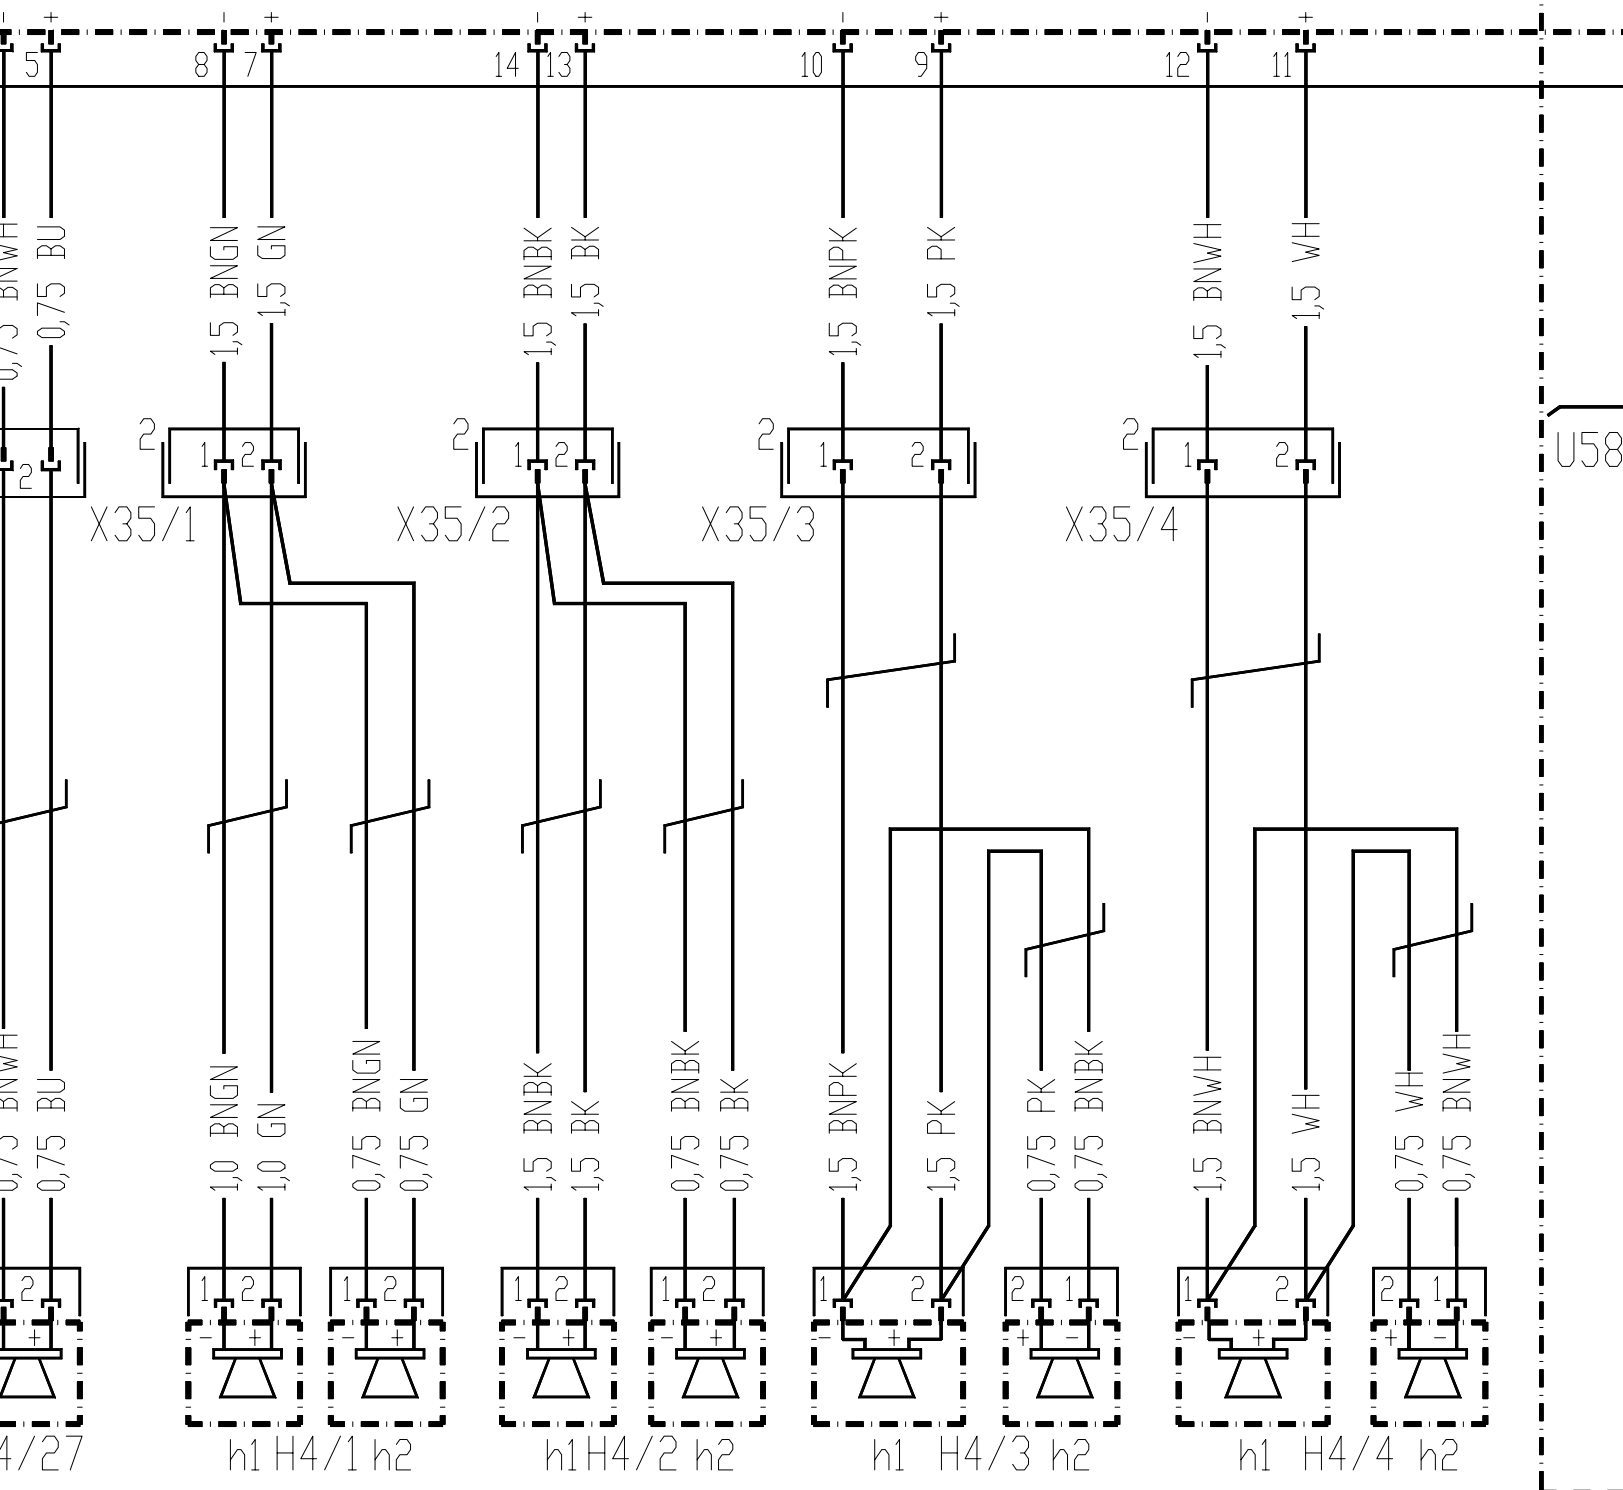

N93/1

Antenne

6a

U57

U58
(U57)

(0,18 BK) 0,5 WH
(0,18 TR) 0,5 TR

Z4/23

U52

0,5 RDYE

0,14 BK

0,14 TR

0,14 BK

0,14 TR

3
(1)

A2/71

A2/64

N93/1

93/1

N93/1

N93/1

05
06/0

PE 82.60-P-2101-99DA