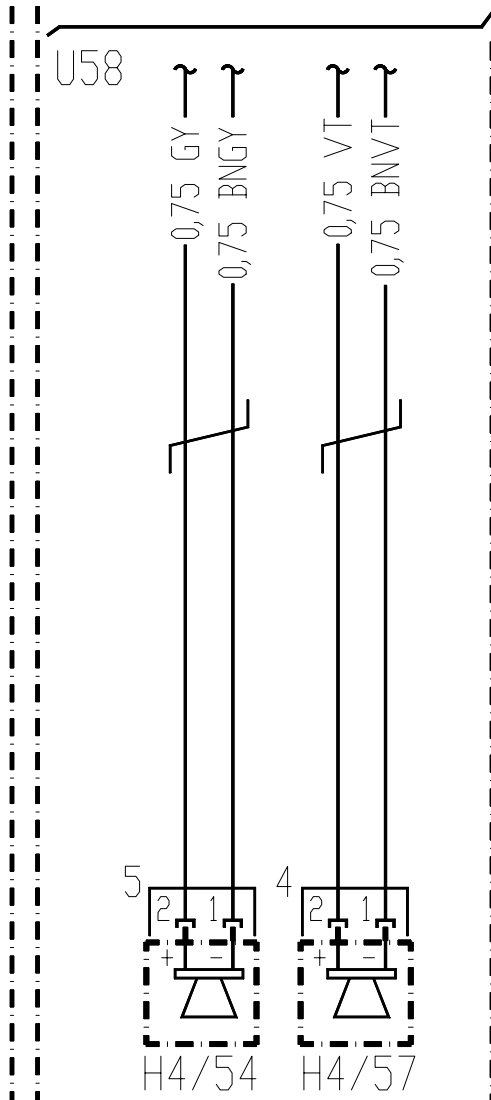

N93/1

Antenne

6a

U57

U58
(U57)

(0,18 BK) 0,5 WH
(0,18 TR) 0,5 TR

Z4/23

U52

0,5 RDYE

0,14 BK

0,14 TR

0,14 BK

0,14 TR

3
(1)

A2/71

A2/64

N93/1

93/1

N93/1

N93/1

05
06/0

PE 82.60-P-2101-99DA