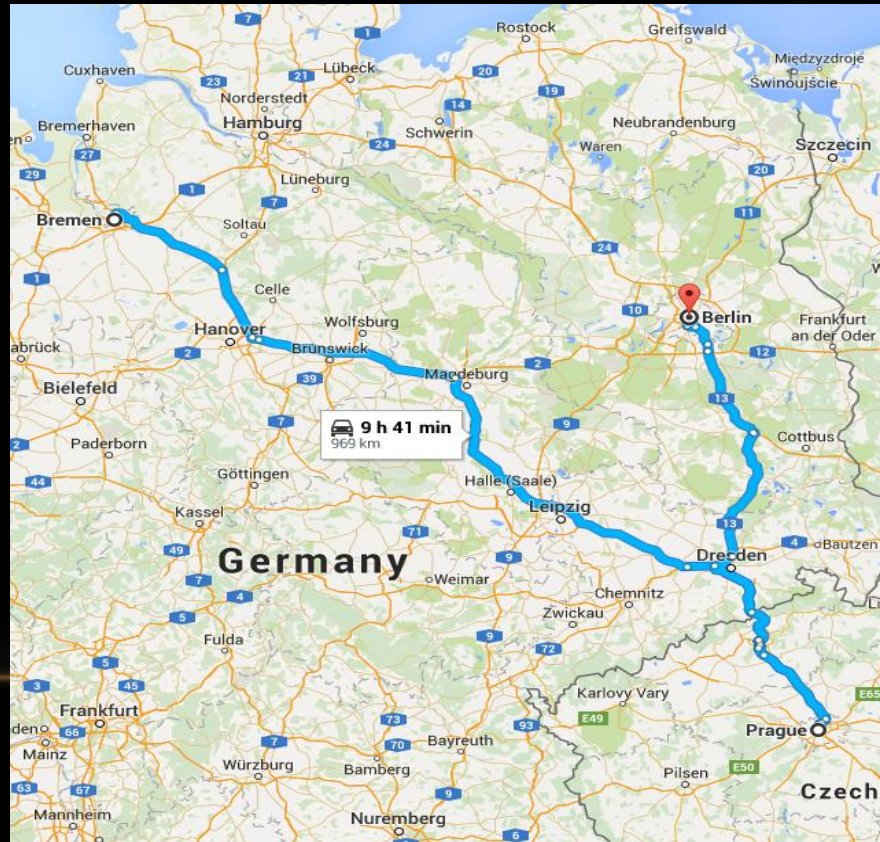

French Riviera

- 1 night Stuttgart
- 1 night Davos
- 1 night Lago di Como
- 2 nights Nice

915 km – 568 miles

Stuttgart – Davos : 3.38h

Davos – Lago di Como: 3.03h

Lago di Como - Nice: 4.34h

Alps Rally & Alsace Region

- 1 night Stuttgart
- 1 night Strasbourg
- 2 nights Interlaken
- 1 night Geneva

649 km – 403 miles

Stuttgart – Strasbourg: 1.40h

Strasbourg – Interlaken: 2.58h

Interlaken – Geneva: 2.25h

Bremen, Prague & Berlin

- 1 night Bremen
- 2 nights Prague
- 2 nights Berlin

969 km – 602 miles

Bremen – Prague: 5.56h

Prague – Berlin: 3.45h

French Riviera

DAVOS

Davos is located in the Swiss Alps, Graubunden Region. One of Switzerland biggest Ski resorts