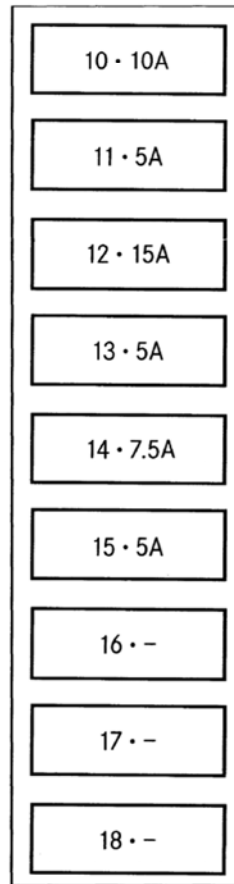

A: Sicherung · Fuse · Fusible 100 - 125

Im Motorraum rechts, im Gerätekasten

In the engine compartment, on the right side

Dans le compartiment moteur, à droite

B: Sicherung · Fuse · Fusible 10 - 18

Seitlich im Cockpit auf der rechten Seite

In the cockpit, on the right side

Sur le côté droit du poste de conduite

Sicherungswerte · Fuse rating · Valeur des fusibles

Ampere	Farbe	Colour/Color	Couleur
5	beige	tan	beige
7,5	braun	brown	brun
10	rot	red	rouge
15	blau	blue	bleu
20	gelb	yellow	jaune
25	natur	natural	nature
30	grün	green	vert
40	orange	orange	orange
50	rot	red	rouge
60	blau	blue	bleu