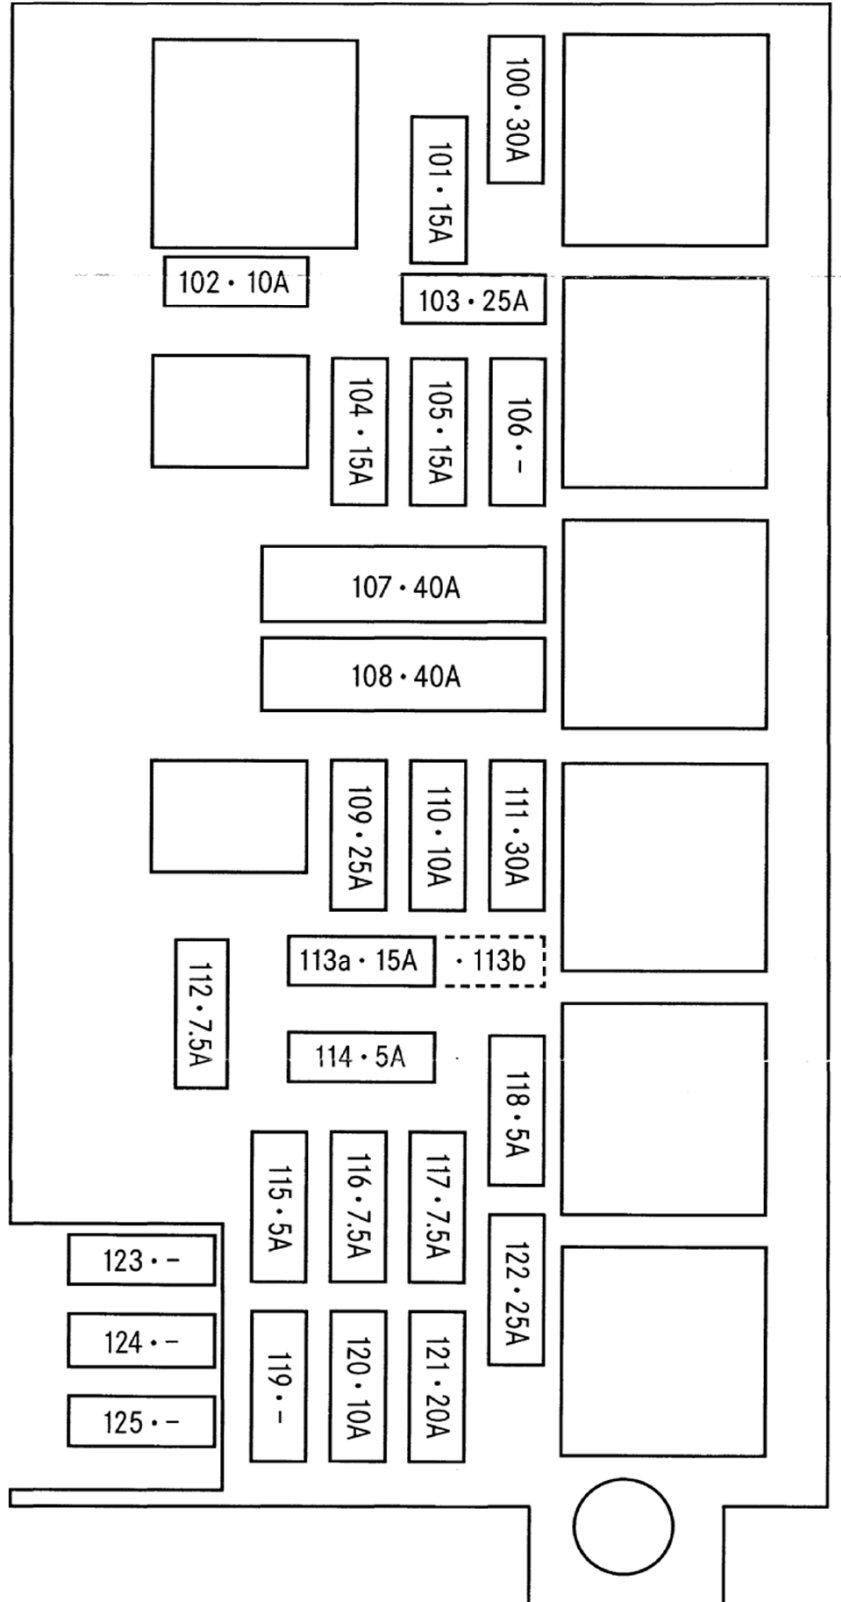

A: Sicherung · Fuse · Fusible 100 - 125

Im Motorraum rechts, im Gerätekasten

In the engine compartment, on the right side

Dans le compartiment moteur, à droite

	Function	Fuse				
A,C	AIRMATIC / Control unit height adjustment	32	53	108		
A	ATA Horn	110				
A	Auto. Transmission	111	116			
A,C	Engine CU	51	102	114	118	120
A	ESP	109	115			
A,C	Headlamp Range Adjustment	54	112			
A	Horn	113				
A,C	Residual Engine-Heat Utilization	22	121			
A	Secondary Air Pump	107				
A	Starter	122	105			
A	Supply Eng.	101	103	104	105	
A,C	Wipers, front	60	100			
A	OPEN	106				
A	OPEN	119				
A	OPEN	123				
A	OPEN	124				
A	OPEN	125				

B: Sicherung · Fuse · Fusible 10 - 18

Seitlich im Cockpit auf der rechten Seite

In the cockpit, on the right side

Sur le côté droit du poste de conduite

	Function	Fuse	
B	A/C Module	12	
B	Blower, Rear passenger compartment, 2nd row	10	
B	CD Changer	14	
B	Compass Module	15	
B	Ignition Lock	14	
B,C	Instrument cluster	11	55
B	Steering Column Module	13	
B	Switch panel	13	
B	OPEN	16	
B	OPEN	17	
B	OPEN	18	