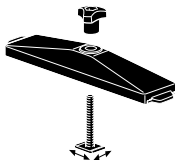

Thule T-track adapter

> Instructions

696-4 / 697-4

x 4

696-4	M8	24 x 30 mm
697-4	M8	20 x 27 mm

Thule FastClick /
Thule FastGrip

Thule Touring
Thule Pacific

Thule PowerGrip

Thule Excellence
Thule Spirit
Thule Atlantis

696-6 / 697-6

x 4

696-6	M8	24 x 30 mm
697-6	M8	20 x 27 mm

Thule PowerClick /
Thule PowerClick G2

Thule Excellence XT
Thule Dynamic
Thule Motion

Thule PowerClick G3