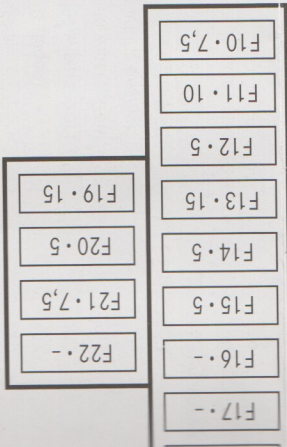

ing · Fuse · Fusible 10 - 22

Cockpit auf der rechten Seite
 bit, on the right side
 droit du poste de conduite

C: Sicherung · Fuse · Fusible 100 - 157

Unter der Fondsitzebank
 Under the rear seats
 Sous la 2ème rangée de sièges