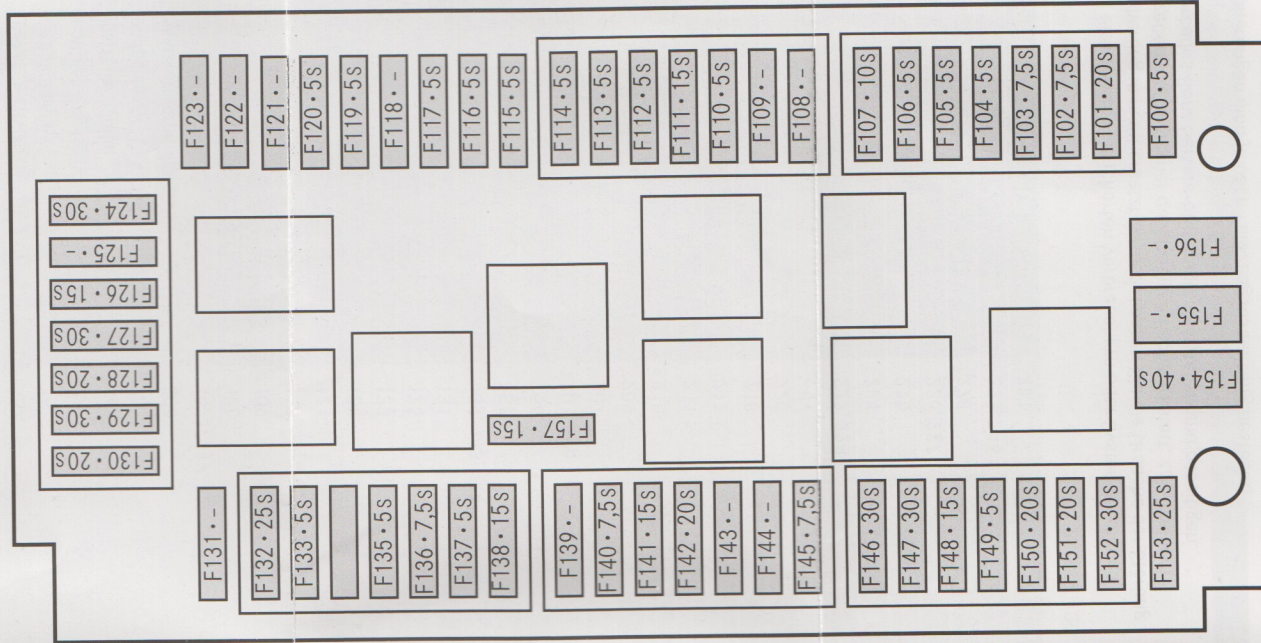

ing · Fuse · Fusible 10 - 22

Cockpit auf der rechten Seite
 bit, on the right side
 droit du poste de conduite

C: Sicherung · Fuse · Fusible 100 - 157

Unter der Fondsitzebank
 Under the rear seats
 Sous la 2ème rangée de sièges

Achtung!
 Module A und C nur Sicherungen mit Zusatz "S" nach
 0153-2 verwenden.
Attention!
 Modules A and C use only fuses with add. of letter "S"
 according MBN10153-2.
Attention!
 Modules A et C utilisez seulement fusibles avec
 l'additif "S" d'après MBN10153-2.