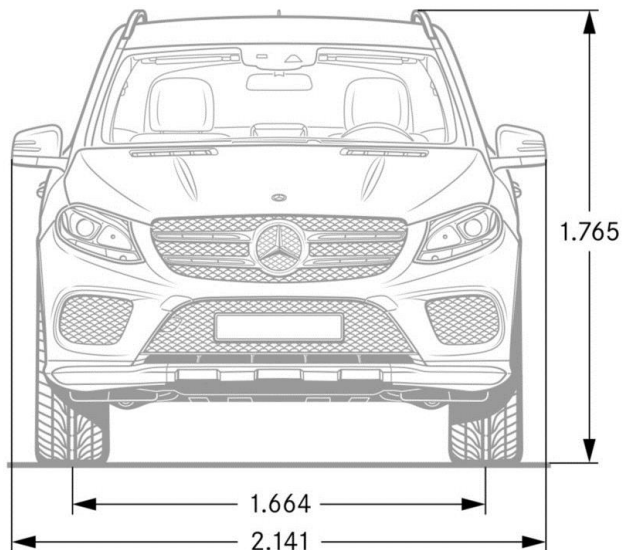

# Specifications – GLE 43