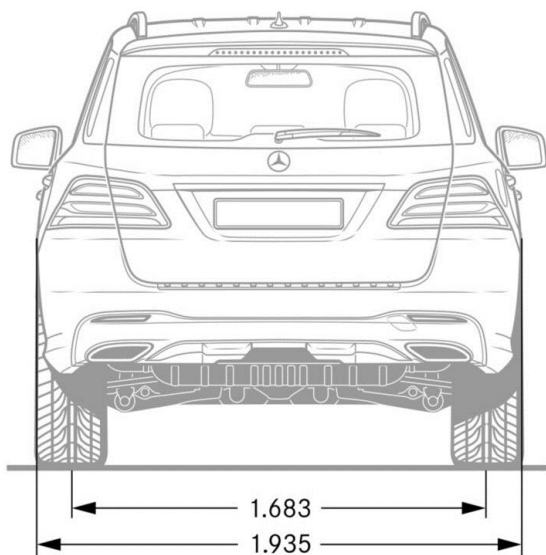

# Specifications – GLE 43