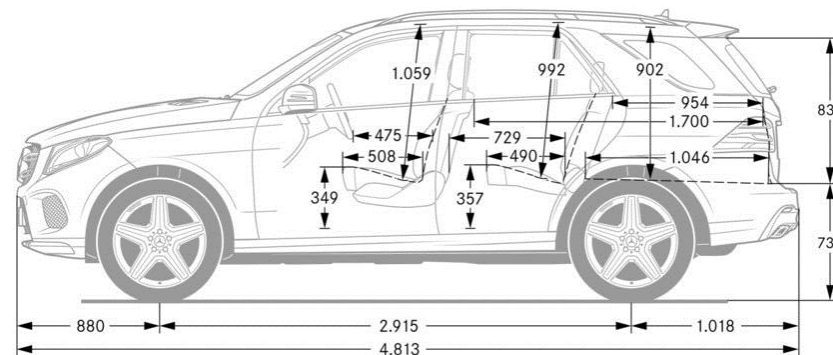

# Specifications – GLE 43