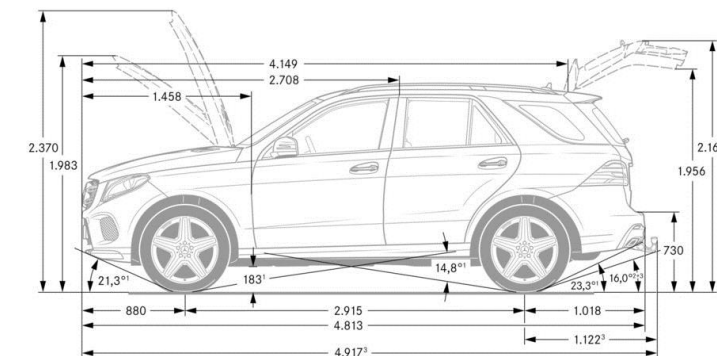

# Specifications – GLE 43