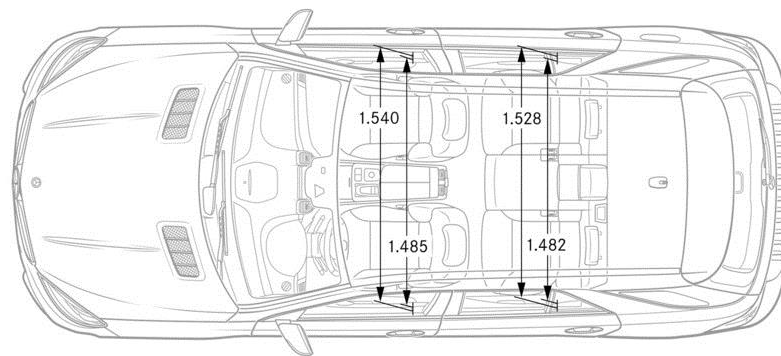

# Specifications – GLE 43