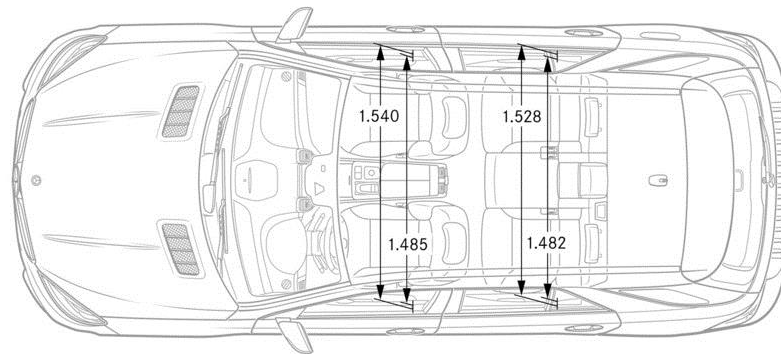

# Specifications – GLE 43