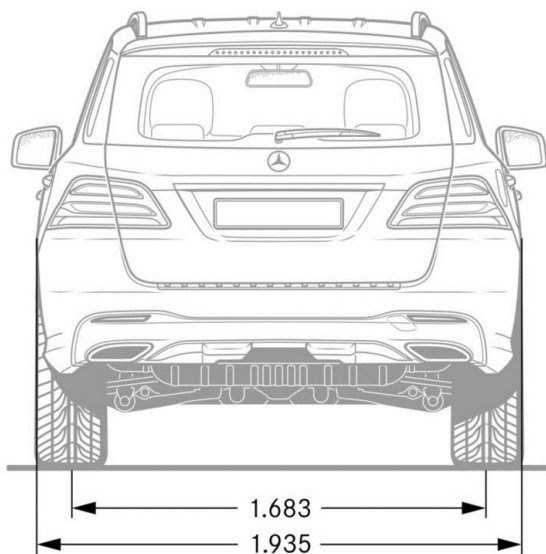

# Specifications – GLE 43