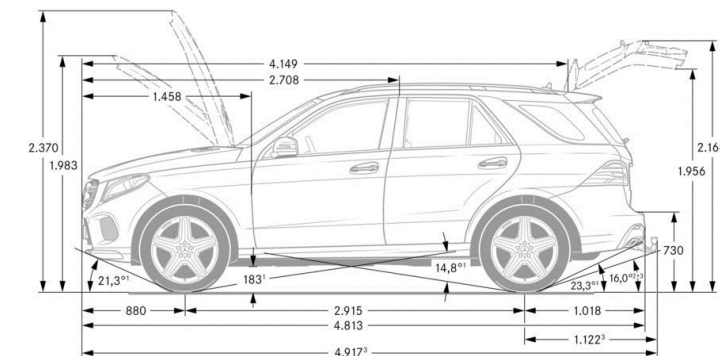

# Specifications – GLE 43