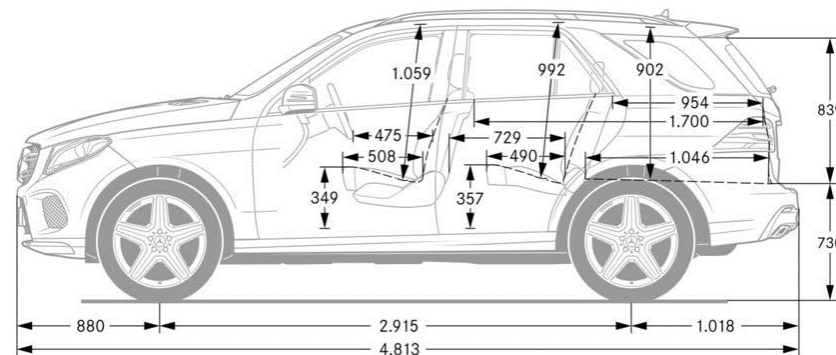

# Specifications – GLE 43