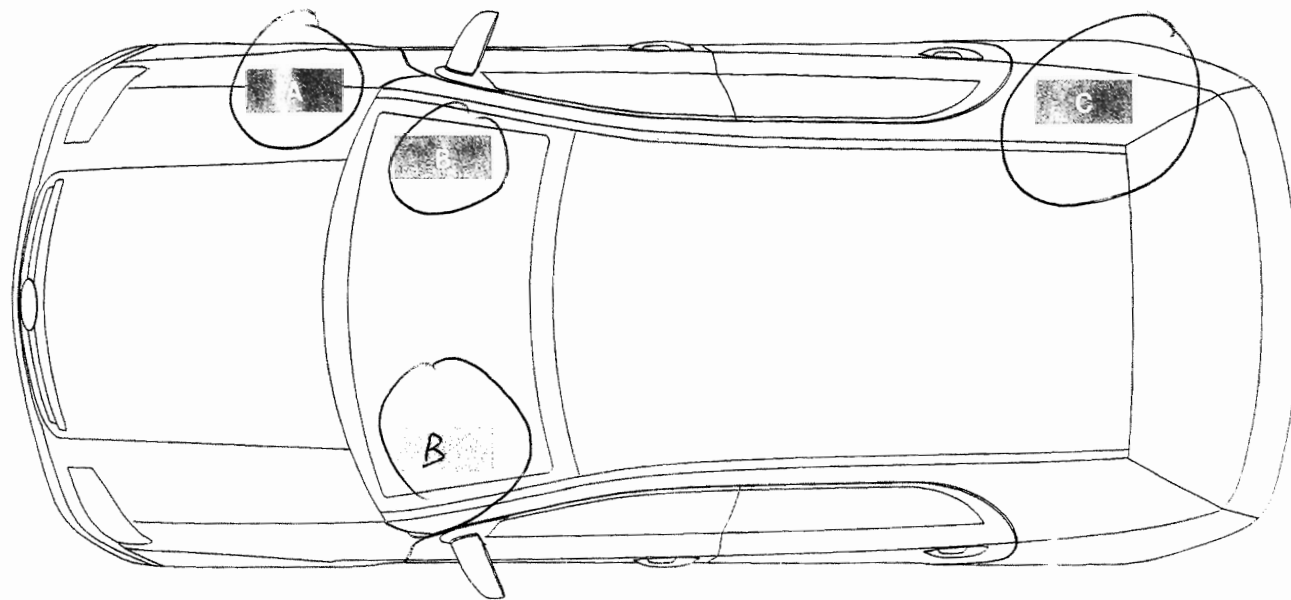

tionen zum Sicherungswechsel
Betriebsanleitung des Fahrzeugs.

on about replacing fuses can
ehicle's Operator's Manual.

autres informations sur le remplacement
la notice d'utilisation du véhicule.

tslenker seitlich im Cockpit auf der linken Seite.

els in the cockpit, on the left side.

vec direction à droite de la
ôté gauche du poste de conduite.

A

B

**Sicherungswerte · Fuse rating ·
Valeur des fusibles**

Ampere	Farbe	Colour/Color	Couleur
5	beige	tan	beige
7,5	braun	brown	brun
10	rot	red	rouge
15	blau	blue	bleu
20	gelb	yellow	jaune
25	natur	natural	nature
30	grün	green	vert
40	orange	orange	orange
50	rot	red	rouge
60	blau	blue	bleu