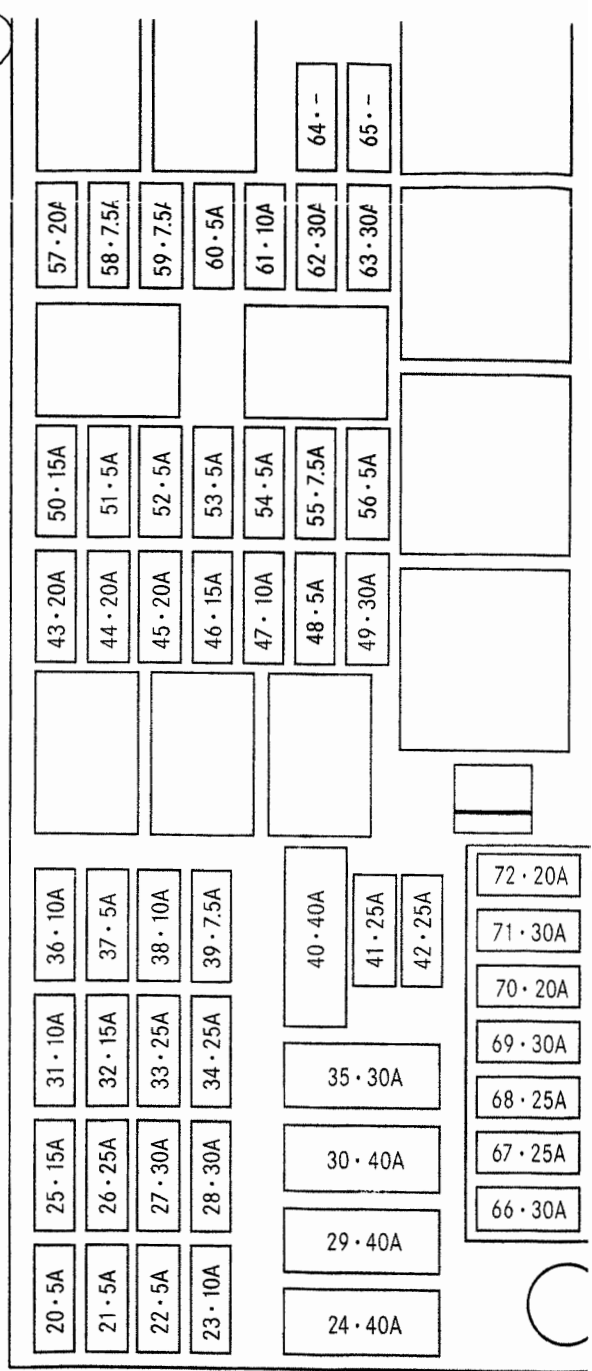

**Sicherungswerte · Fuse rating ·
Valeur des fusibles**

Ampere	Farbe	Colour/Color	Couleur
5	beige	tan	beige
7,5	braun	brown	brun
10	rot	red	rouge
15	blau	blue	bleu
20	gelb	yellow	jaune
25	natur	natural	nature
30	grün	green	vert
40	orange	orange	orange
50	rot	red	rouge
60	blau	blue	bleu

C