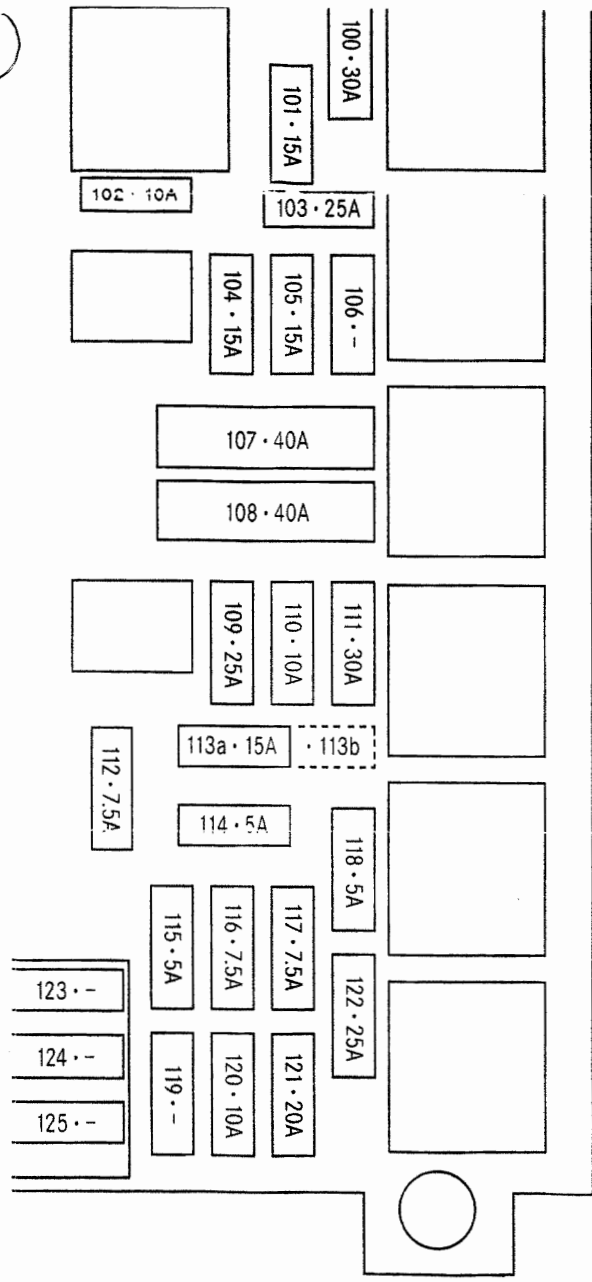

tionen zum Sicherungswechsel
Betriebsanleitung des Fahrzeugs.

on about replacing fuses can
ehicle's Operator's Manual.

autres informations sur le remplacement
la notice d'utilisation du véhicule.

tslenker seitlich im Cockpit auf der linken Seite.

els in the cockpit, on the left side.

vec direction à droite de la
ôté gauche du poste de conduite.

A

B

**Sicherungswerte · Fuse rating ·
Valeur des fusibles**

Ampere	Farbe	Colour/Color	Couleur
5	beige	tan	beige
7,5	braun	brown	brun
10	rot	red	rouge
15	blau	blue	bleu
20	gelb	yellow	jaune
25	natur	natural	nature
30	grün	green	vert
40	orange	orange	orange
50	rot	red	rouge
60	blau	blue	bleu