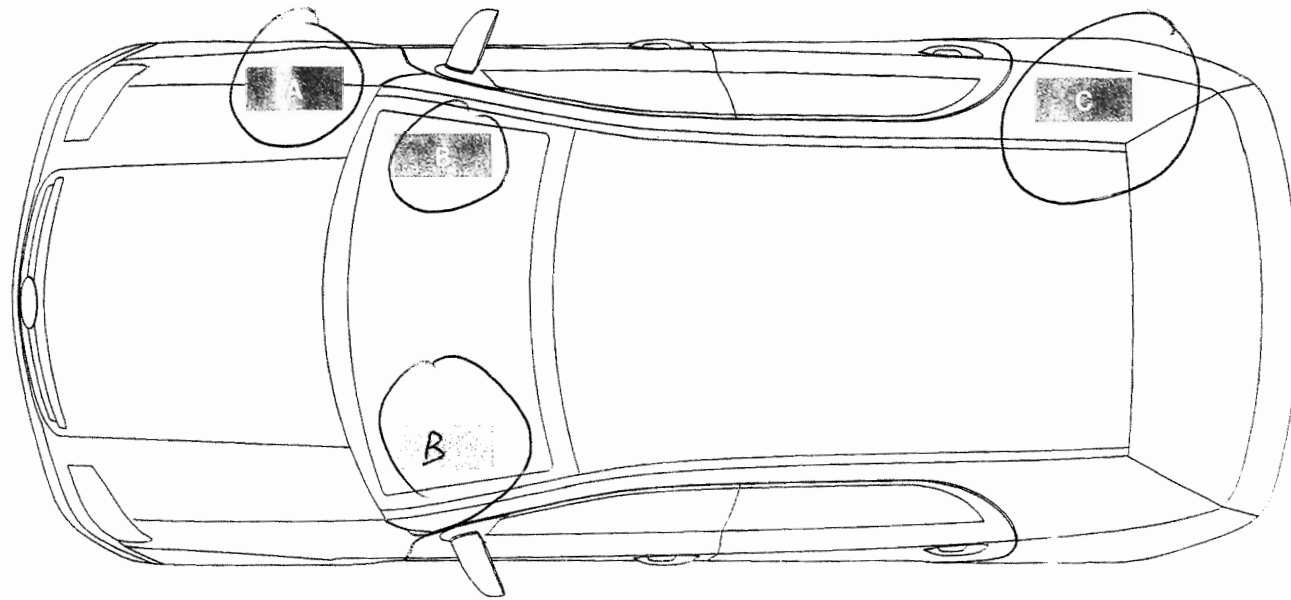

tionen zum Sicherungswechsel
Betriebsanleitung des Fahrzeugs.

on about replacing fuses can
ehicle's Operator's Manual.

autres informations sur le remplacement
la notice d'utilisation du véhicule.

tslenker seitlich im Cockpit auf der linken Seite.

els in the cockpit, on the left side.

vec direction à droite de la
ôté gauche du poste de conduite.

A

B

**Sicherungswerte · Fuse rating ·
Valeur des fusibles**

Ampere	Farbe	Colour/Color	Couleur
5	beige	tan	beige
7,5	braun	brown	brun
10	rot	red	rouge
15	blau	blue	bleu
20	gelb	yellow	jaune
25	natur	natural	nature
30	grün	green	vert
40	orange	orange	orange
50	rot	red	rouge
60	blau	blue	bleu