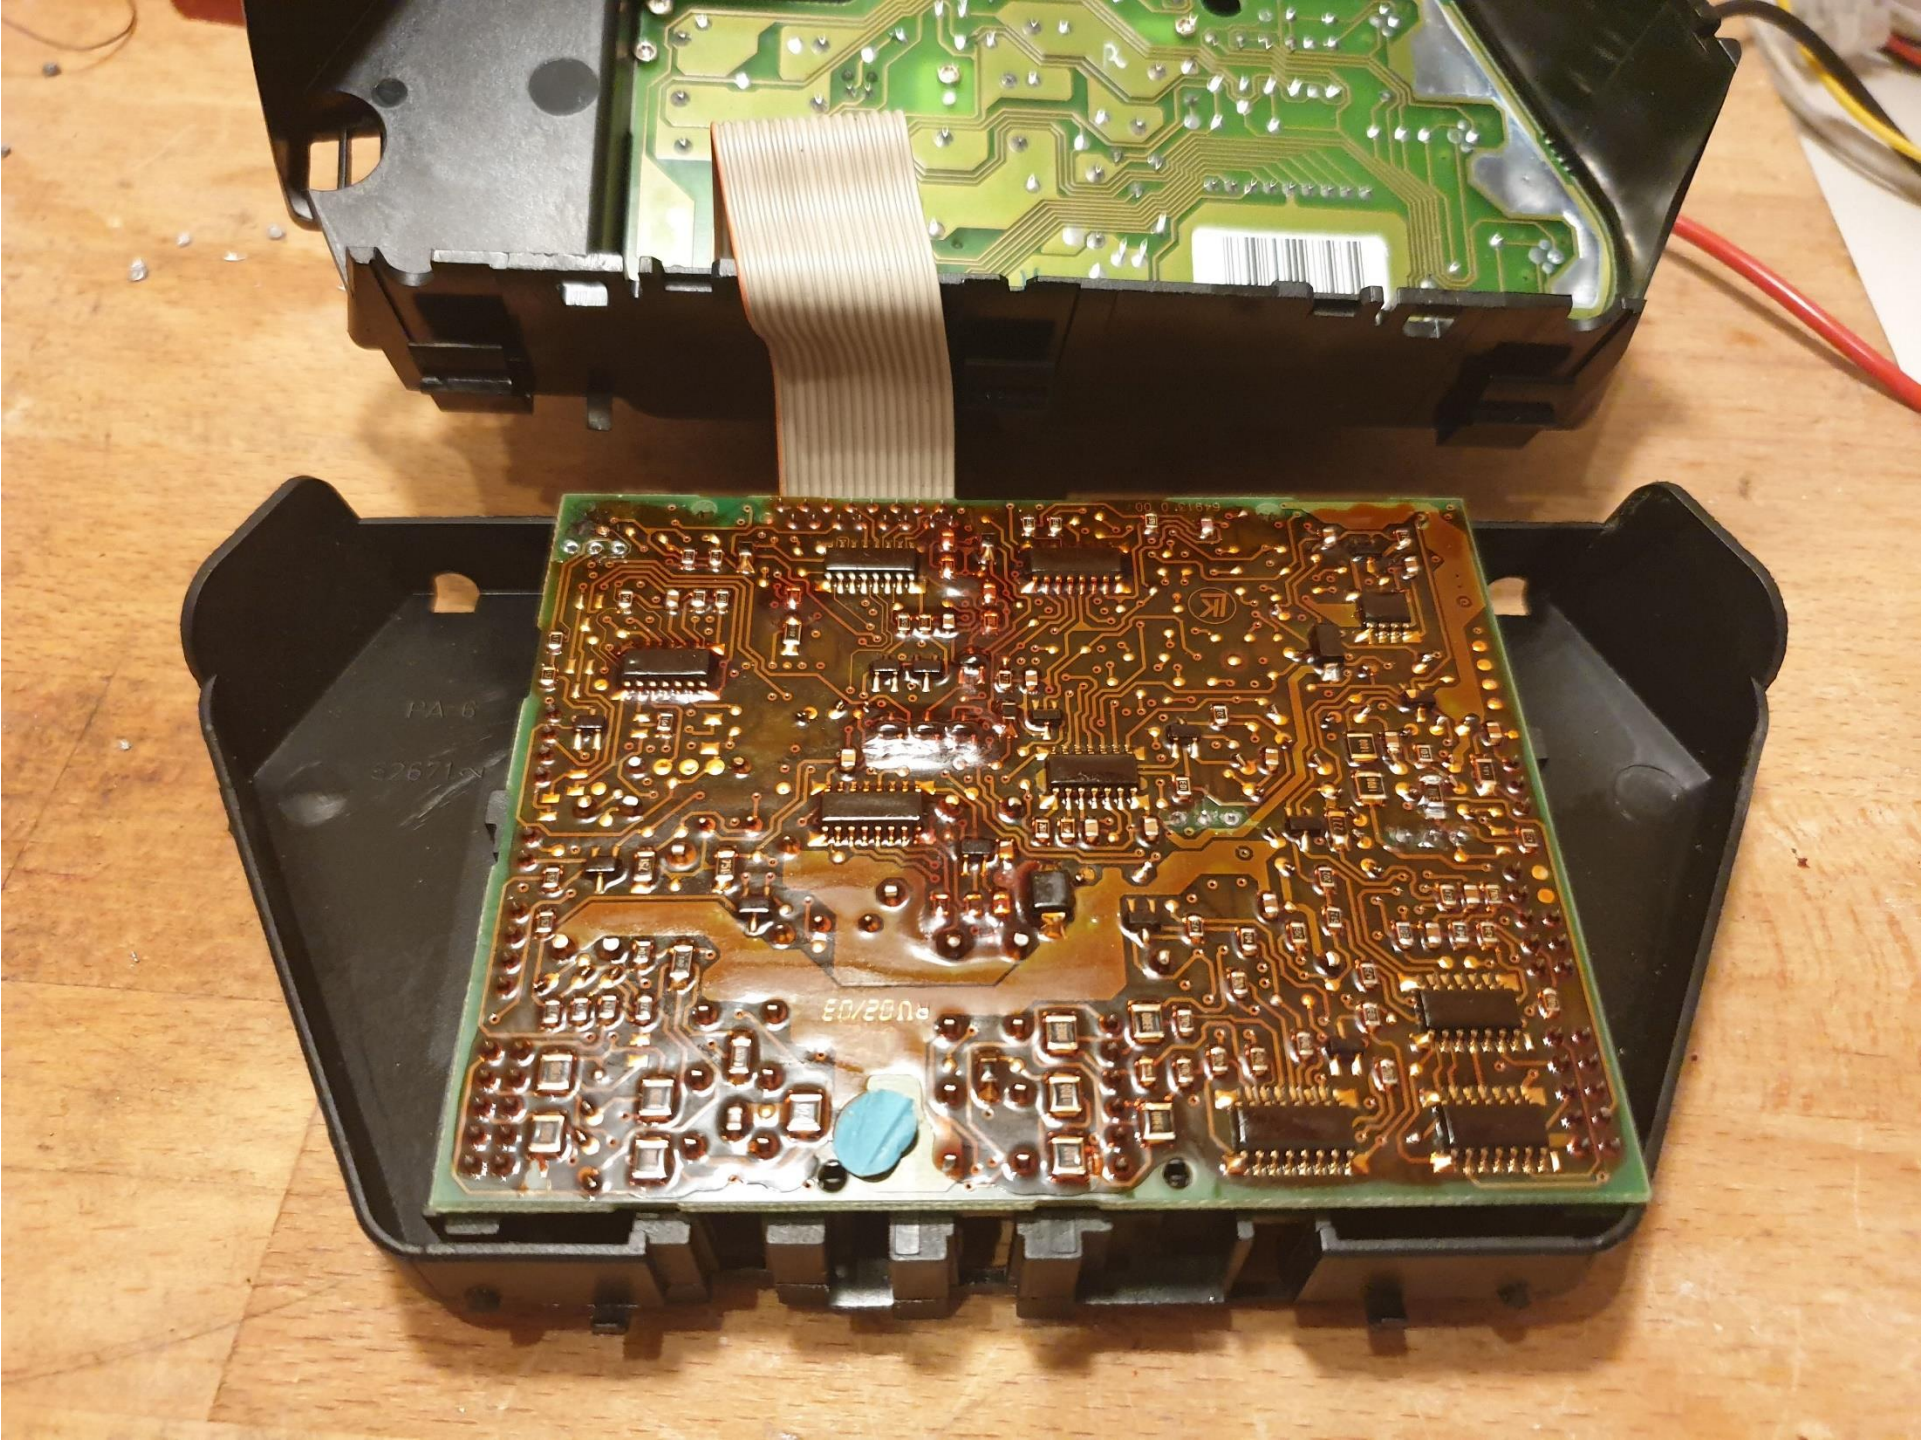

10-polig 6-polig 6-polig 4-polig 10-polig 10-polig 4-polig 4-polig

Q04  220 821 41 79 [08]  
 03 4630 23 HW 01 SW 05 26.02.3.2  
43/01 39/02

  
  
034630230105

Sonderkennzeichnung 

9130044988

882290

Red connector component

Barcode on the bottom PCB