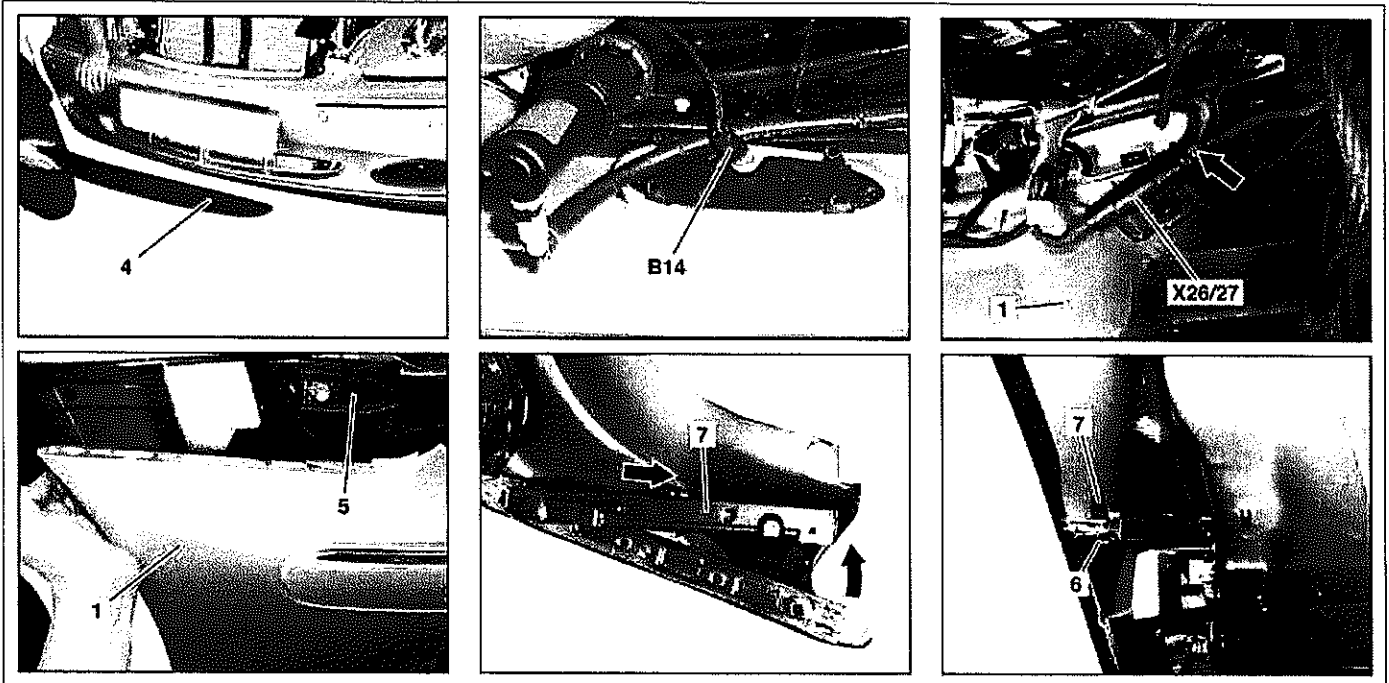

MODEL 215.373 /374 /375 /376 /378 /379

MODEL 220.025 /026 /028 /063 /065 /070 /073 /075 /125 /128 /165 /170 /173 /175 /176 /178 /179 /875 /878

P88.20-2248-09

**Model 220**

- 1 Bumper
- 1 A Foam insert

- 1 B Retaining plate
- 2 Bolt

- 3 Nut
- 11 Antenna line

P88.20-2020-09

**Model 220**

- 4 Air inlet grille
- 5 Bracket

- 6 Bolt
- 7 Retaining bracket

- B14 Outside temperature display temperature sensor
- X26/27 Front bumper PTS connector