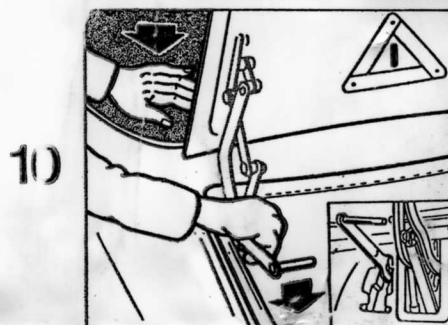

Handbetätigung Verdeck Hand-Operated Top

PE-LD

129 585 01 86