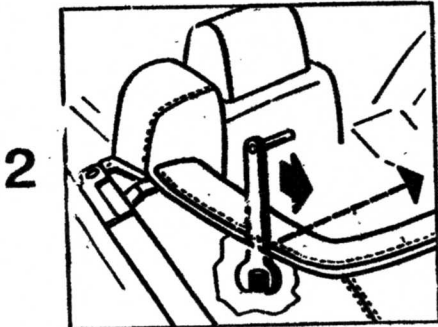

Handbetätigung Verdeck Hand-Operated Top

PE-LD

129 585 01 86