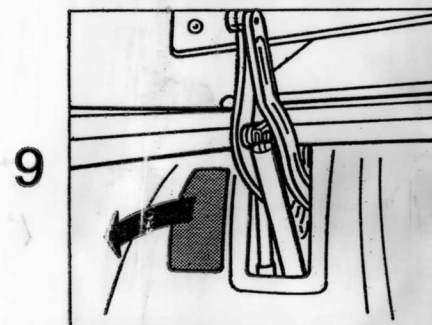

Handbetätigung Verdeck Hand-Operated Top

PE-LD

129 585 01 86