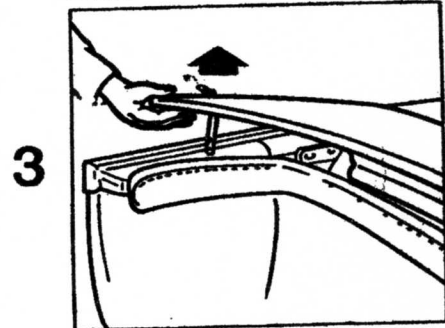

Handbetätigung Verdeck Hand-Operated Top

PE-LD

129 585 01 86