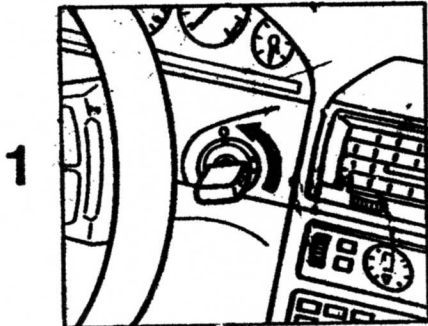

Handbetätigung Verdeck Hand-Operated Top

PE-LD

129 585 01 86