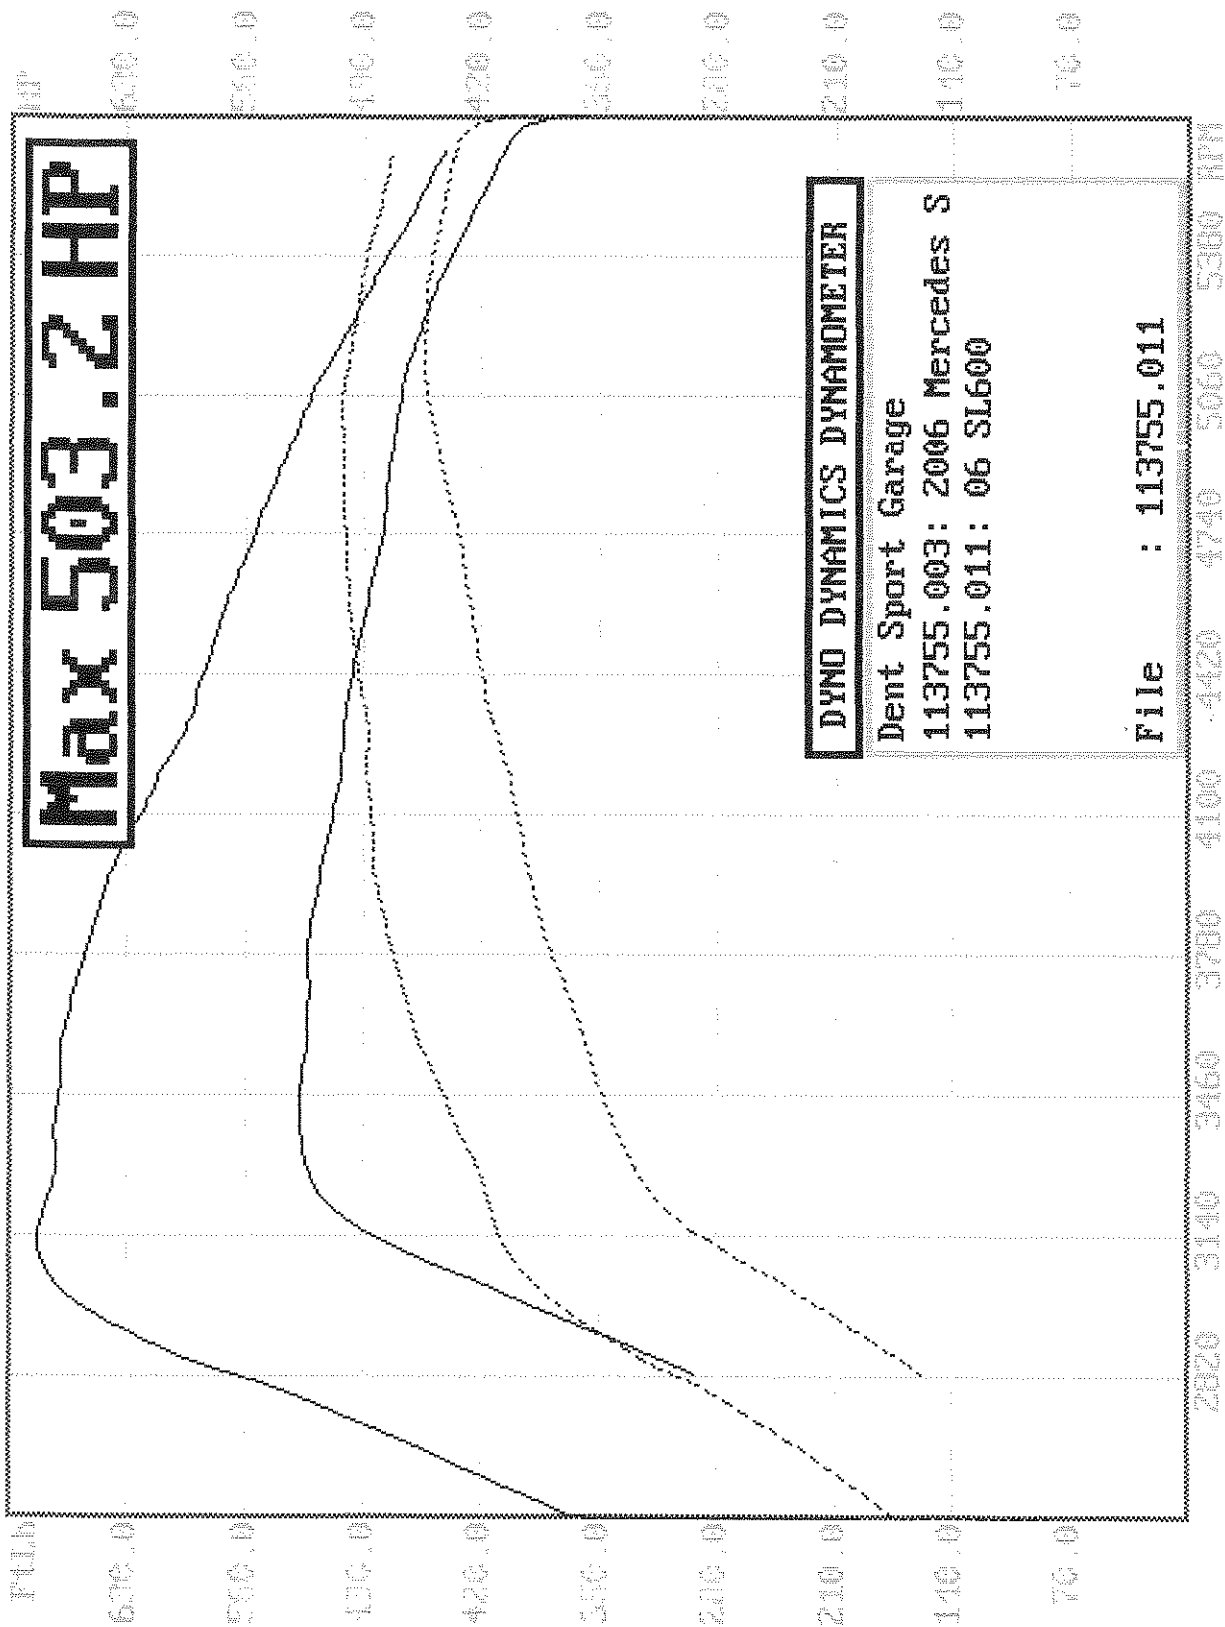

Max 503.2 HP

DYND DYNAMICS DYNAMOMETER
Dent Sport Garage
113755.003: 2006 Mercedes S
113755.011: 06 SL600

File : 113755.011