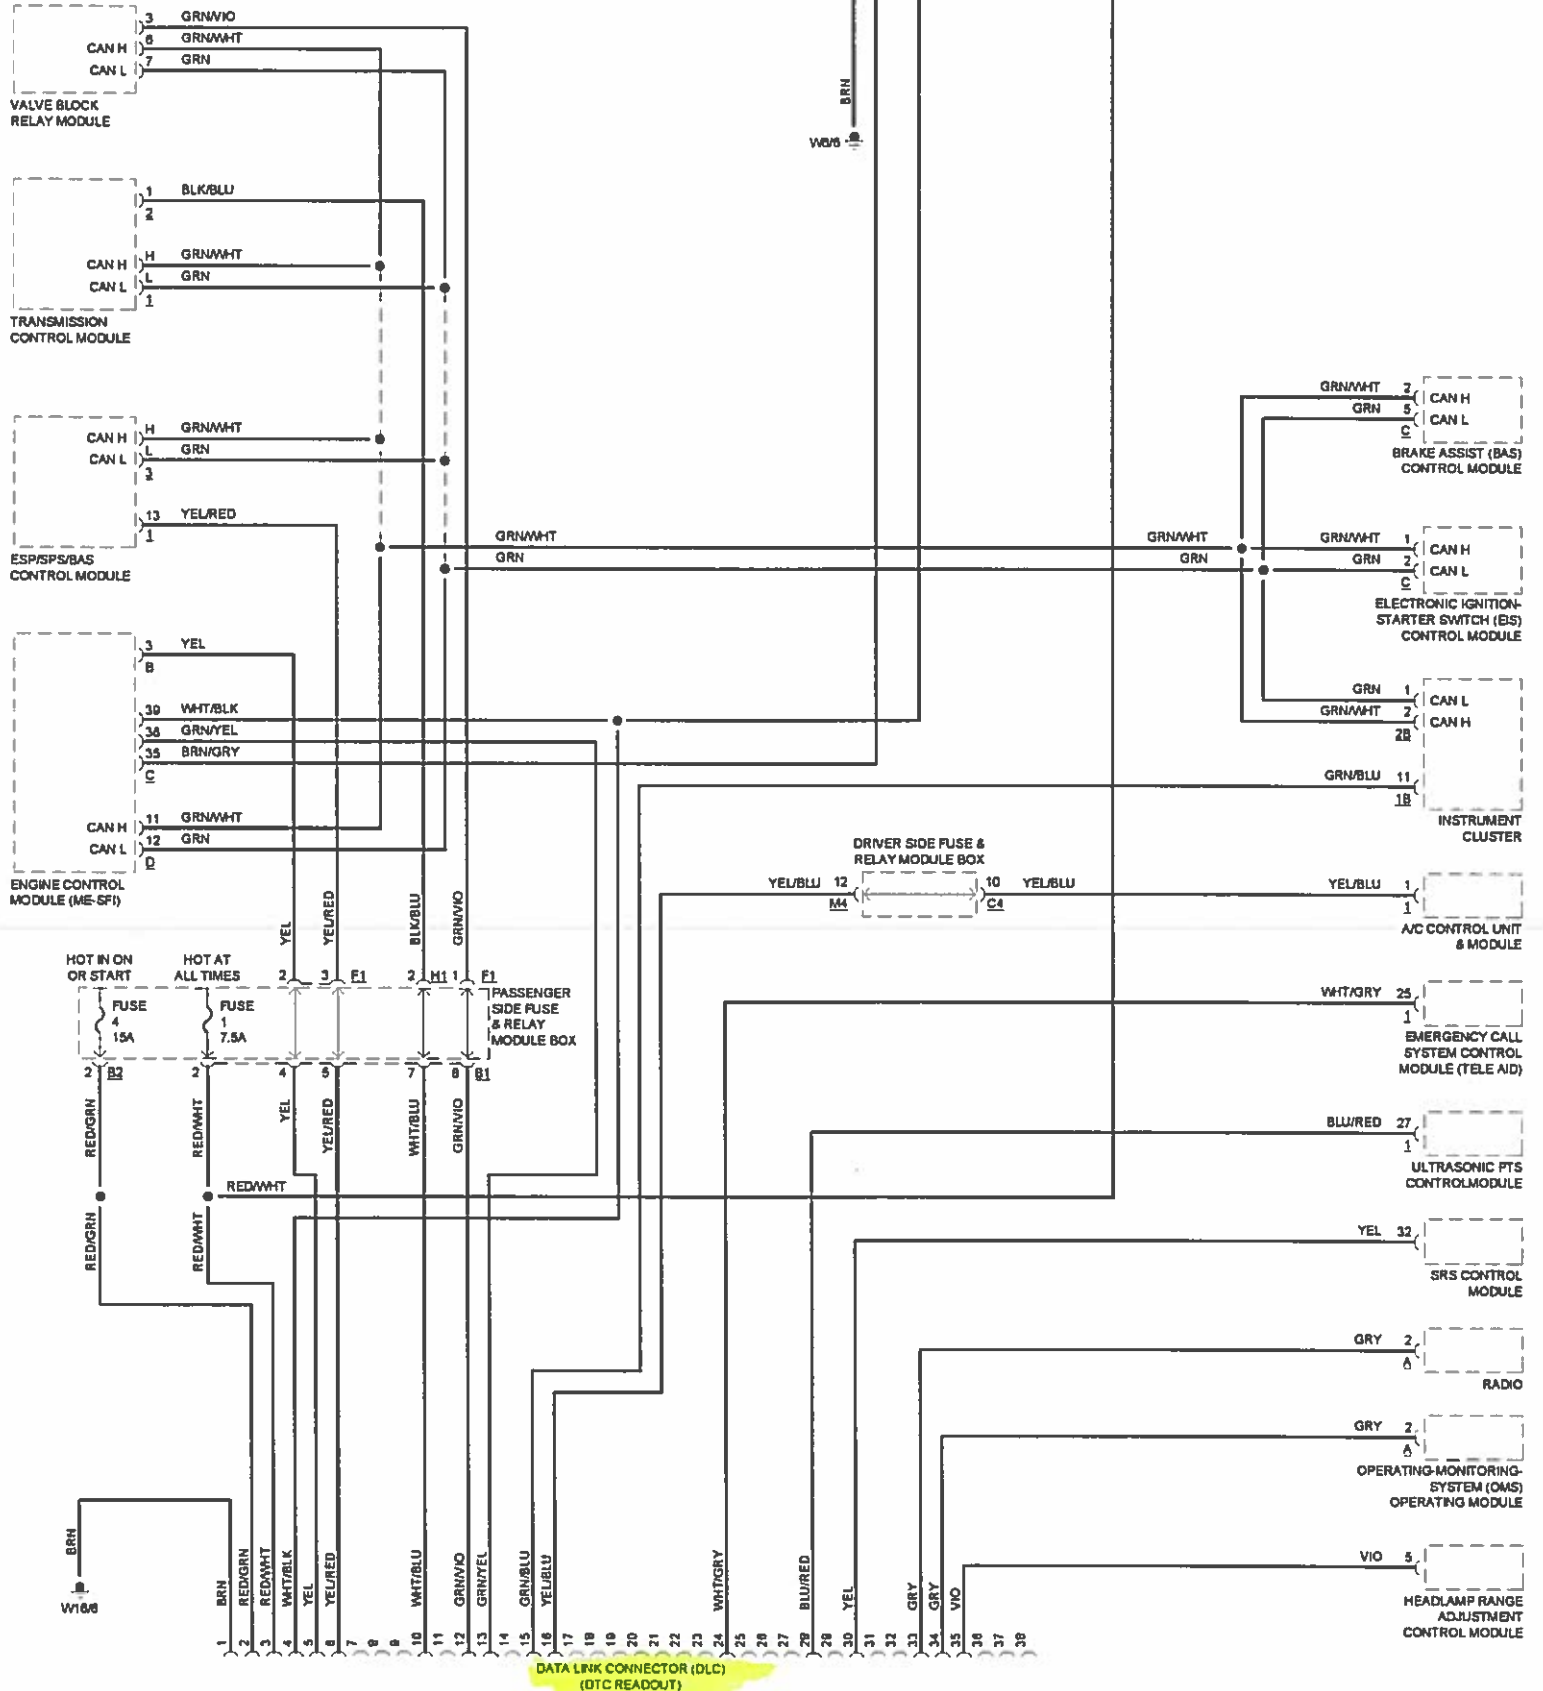

DIAGNOSTIC MODULE (OBD II)
GENERIC SCAN TOOL CONNECTOR

DATA LINK CONNECTOR (DLC)
(DTC READOUT)