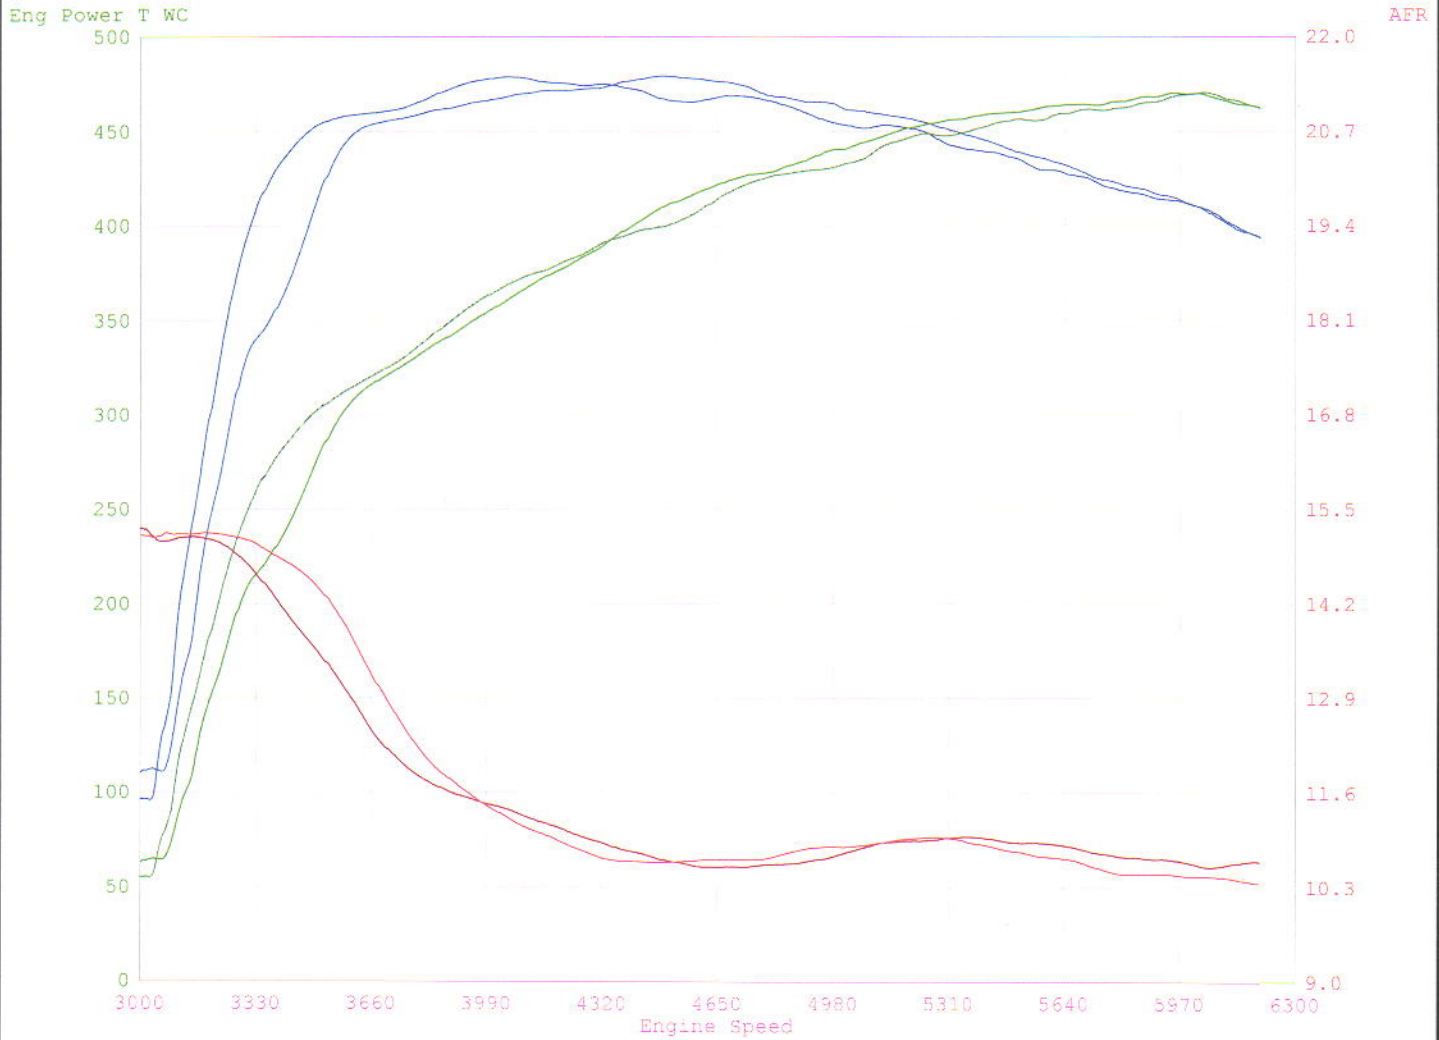

Channel / Run	Min			Max			Avg		
	1	2	3	1	2	3	1	2	3
Eng Torque T WC (Ft-Lb)	111	96		480	479		387	400	
Eng Power T WC (HP)	64	55		470	471		345	358	
AFR (Ratio)	10.4	10.6		15.2	15.2		12.1	11.9	
Boost (PSI)	0.3	0.3		0.8	0.8		0.5	0.5	