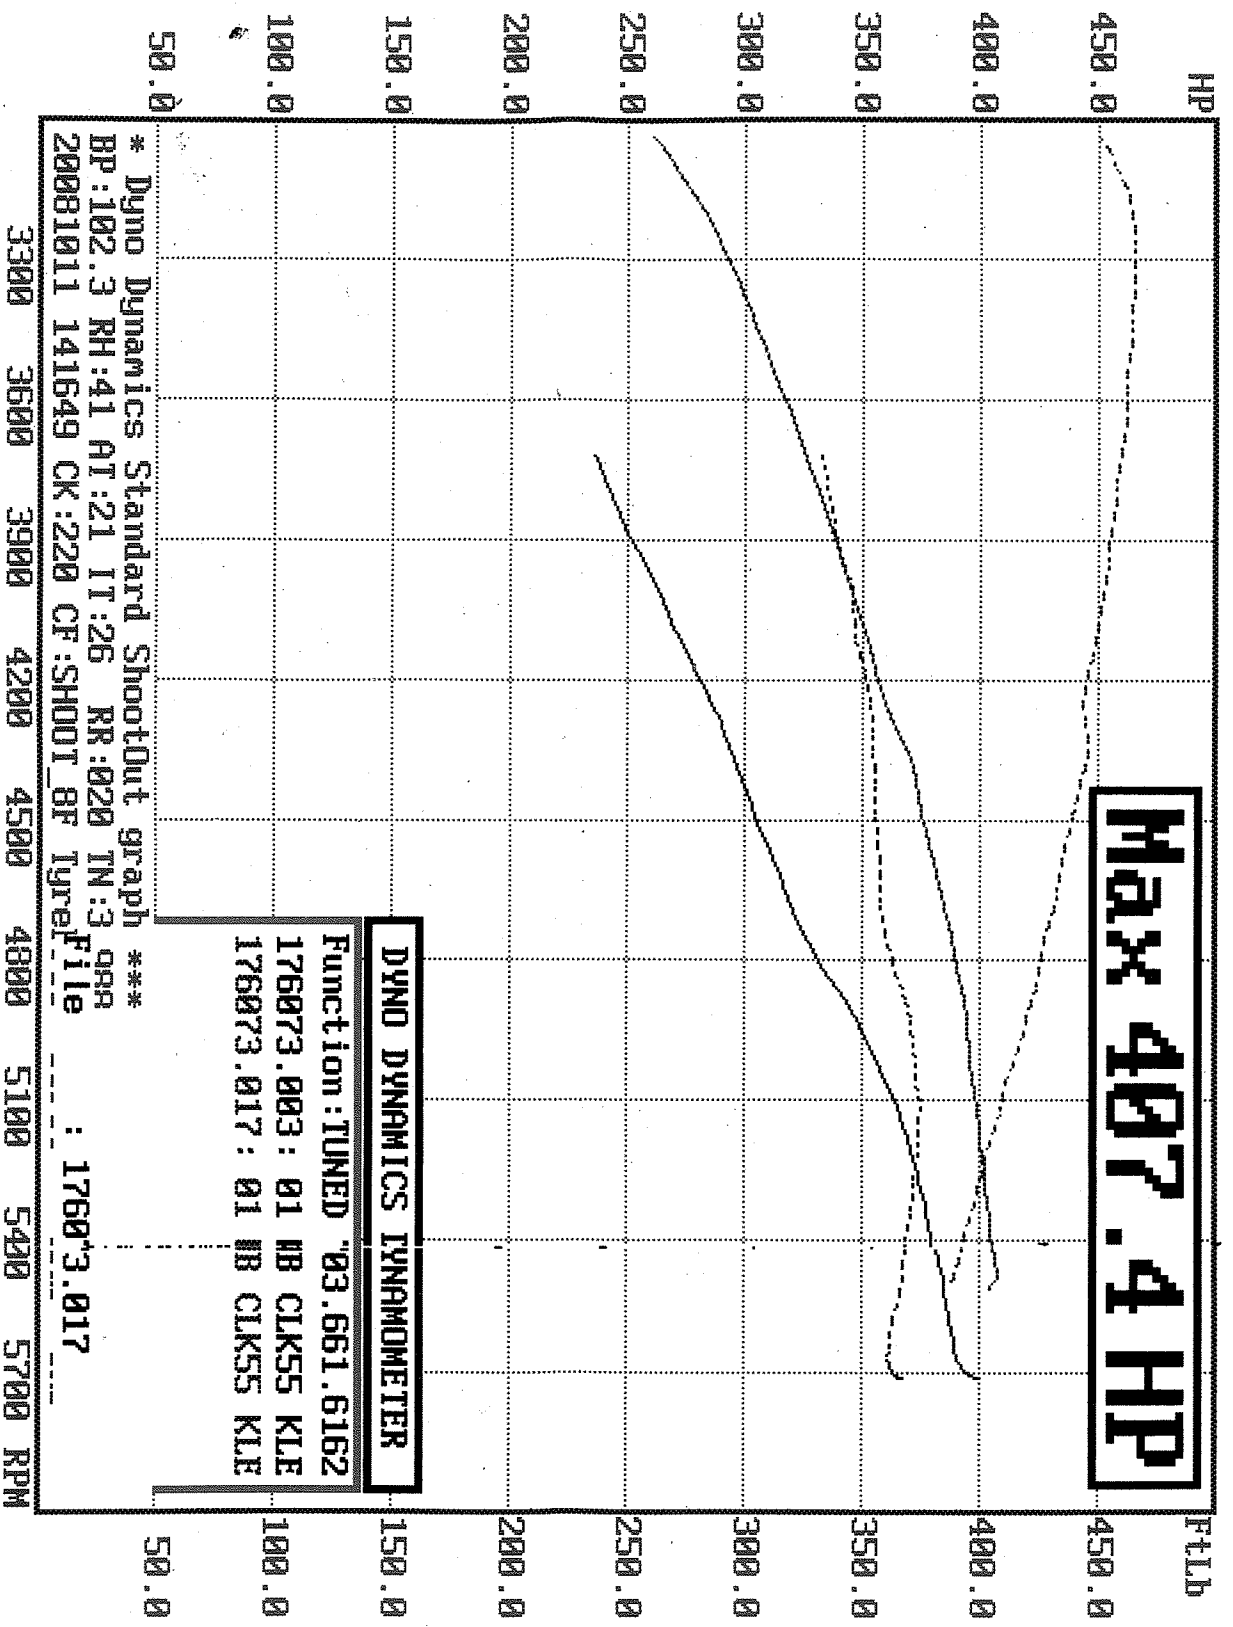

Max 407.4 HP

DYNO DYNAMICS TYNOMETER

Function: TUNED '03.661.6162
176073.003: 01 NB CLK55 KLE
176073.017: 01 NB CLK55 KLE

* Dyno Dynamics Standard ShootOut graph ***
BP: 102.3 RH: 41 AT: 21 IT: 26 RR: 020 TN: 3 GRP
20081011 141649 CK: 220 CF: SHOOT BF Tyrel File : 176073.017
3300 3600 3900 4200 4500 4800 5100 5400 5700 RPM